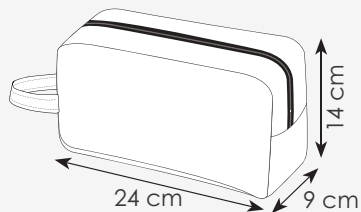

PI318 HANDHELD

necessaire da viaggio in snow nylon 300D
chiusura con cerniera, interno lavabile

- 📏 24x14x9 cm ca
- 📦 10/200 🌐 SE TR