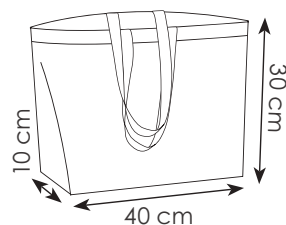

PG453 BETTY

40x30x10 cm ca 120 g/mq
50/250 DI SE TR