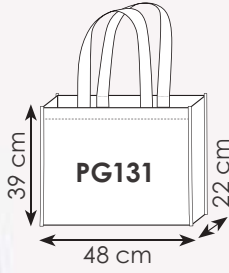

Shoppers in **tnt RPet 50%**
soffietto, extra resistente

MADE IN EUROPE

PG131 ECOBAG 1
manici lunghi
rifiniture termosaldate

48x39x22 cm ca
10/50 SE

PG132 ECOBAG 2
manici corti
rifiniture termosaldate

40x40x20 cm ca
10/130 SE