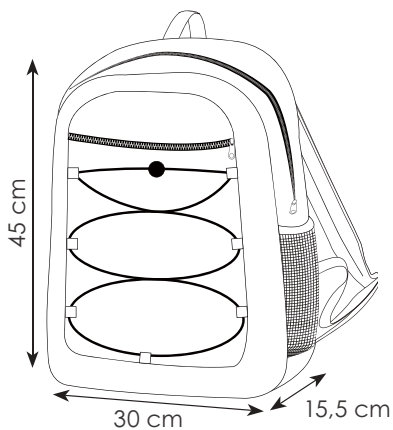

PG517 ADVENTURE

zaino in poliestere 600D
vano interno imbottito
tasca frontale con zip
tasche laterali in materiale traforato
elastici stringenti frontali
spallacci imbottiti e regolabili

30x45x15,5 cm ca

1/20 SE