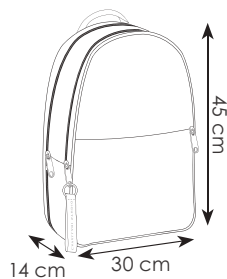

CA026 SHADOW

zaino in ecopelle
finiture cromate nere
doppio scomparto con zip
fascia per trolley sul retro
vano imbottito per pc fino a 15"
retro imbottito
tasca antitaccheggio
1 tasca anteriore con zip
1 interna con zip
spallacci imbottiti
asola porta occhiali
borsa in tnt Cavallari Studio

30x45x14 cm ca

1/10 SE

tasca interna con zip