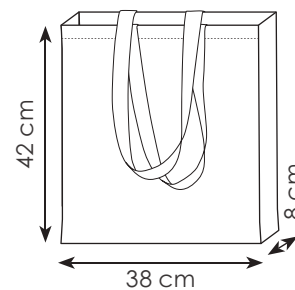

PG477 ANDY

shopper in cotone riciclato
soffietto manici lunghi

38x42x8 cm ca 150 g/mq
10/200 SE TR

AR