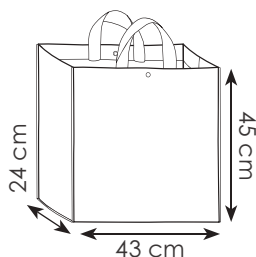

PG091 EBE

shopper maxi
polipropilene
soffietto, bottone
manici in nylon

43x45x24 cm ca
10/100 SE

BI