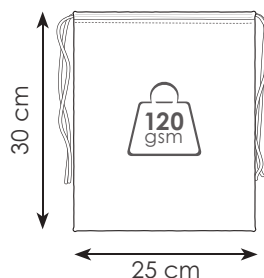

PG192 LIA

sacchetto in cotone
doppia corda di chiusura
colore naturale

- ☑ 25x30 cm ca
- 📦 50/250
- ⊕ DI SE TR
- 📄 120 g/mq