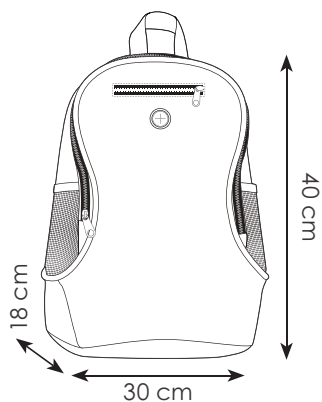

PG293 STREET

zaino in polistere 600D
tasca con zip
spallacci imbottiti regolabili
tasche laterali traforate

30x40x18 cm ca
1/50 SE SU(BI) TR