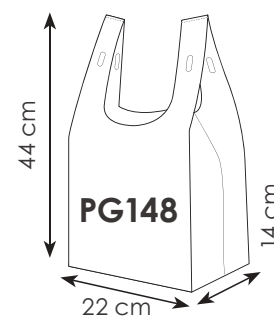

PG148 CATEGORY S
shopper in tnt con soffietto, rifiniture termosaldate

22x44x14 cm ca 10/500 SE