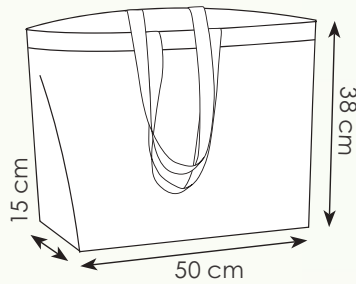

PG219 SPRING

shopper in cotone riciclato
colore a tinta unita
rifiniture cucite, manici lunghi

- 38x42 cm ca
- 145 g/mq
- 10/200 SE TR

PG181 CORDELIA

shopper in cotone extrapesante
manici lunghi, soffietto
rifiniture cucite

- 50x35x16 cm ca
- 320 g/mq
- 10/100 SE TR

EC