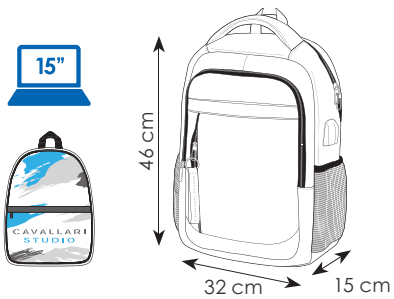

CA046 POSH

zaino in nylon 180D
2 tasche anteriori con zip
fascia per trolley sul retro
vano 2 tasche e porta penne
connettore USB
tasca imbottita per pc fino a 15"
tasche laterali in materiale traforato
retro e spallacci imbottiti
borsa in tnt Cavallari Studio

32x46x15 cm ca

1/25 SE

connettore USB integrato