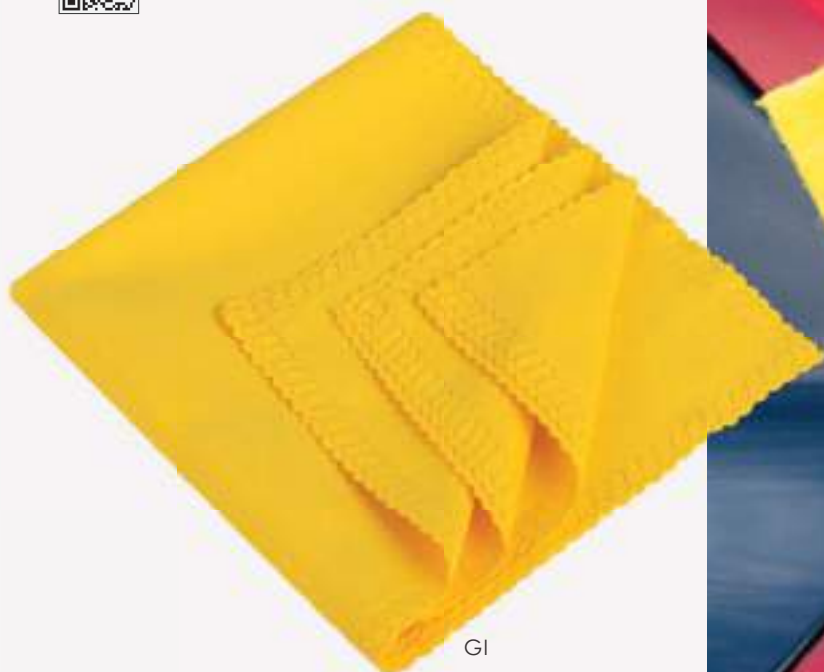

PN265 FRAME

panno auto in microfibra

30x35 cm ca
10/500 SE

GI