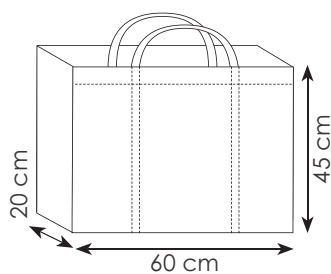

40x35x12 cm ca
50/200 SE

Shopping bag formato maxi

Ideale per negozi di abbigliamento e sartoria.

PG140 RICO

borsa shopping in tnt
manici corti
rifiniture cucite
soffietto

60x45x20 cm ca
20/100 SE

PG145 MARGARET