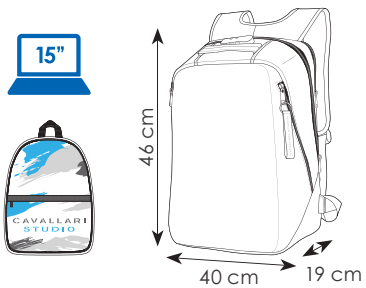

40x46x19 cm ca

1/20 SE

connettore USB integrato

tasca antirapina sul retro

lucchetto con combinazione a 3 cifre

CA043 TODAY

zaino in ecopelle, chiusura full zip
fibbia in metallo, vano interno
tasca imbottita per pc fino a 15"
fondo rigido
taschino interno con zip
retro e spallacci imbottiti
tasca frontale e laterale
tasche laterali, connettore USB