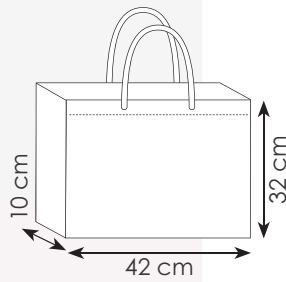

PG145 MARGARET

borsa shopping in tnt, soffietto
manici corti, rifiniture termosaldate

42x32x10 cm ca
10/200 SE