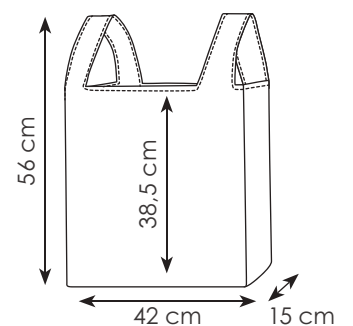

BI

BL

GI

RO

PG108 SAMMY

borsa shopping in poliestere 210D
piegabile in pochette, manici integrati

- ☑️ aperta 40x57x7,5 cm ca
- ☑️ pochette 16x15 cm ca
- 📦 50/300 🌐 SE SU(BI)

AZ