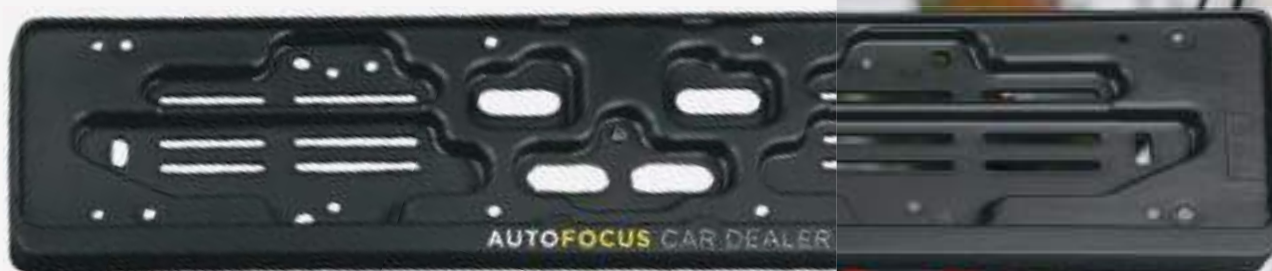

PN220 MCQUEEN

portatarga posteriore auto
polipropilene alta resistenza
montaggio con bottoni fermatarga inclusi
listello di colore argento fornito smontato

52,5x13,5 cm ca
100/100 SE UV

listello fornito **smontato**

PN226 DRILLED

portatarga posteriore auto in polipropilene alta resistenza
montaggio con viti o rivetti non inclusi

52x13,5 cm ca
50/50 SE UV

PN227 STIFF

portatarga anteriore auto
polipropilene alta resistenza

36,5x13 cm ca
100/100 SE UV