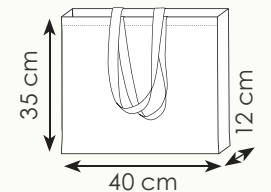

VL

Cotone canvas

PG450 REBECCA

borsa in cotone canvas, soffietto, manici lunghi

40x35x12cm ca 200 g/mq

10/100 SE TR

Cotone canvas