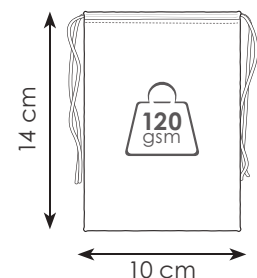

PG191 SIA

sacchetto in cotone
doppia corda di chiusura
colore naturale

- ☑ 10x14 cm ca
- 📦 100/500
- ⊕ DI SE TR
- 📄 120 g/mq