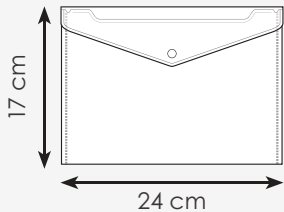

PH507 MINI FLIP

busta portadocumenti in pp
chiusura con bottone

24x17 cm ca
20/600 SE

adatta per
documenti fino
al **formato A5**
(fogli non piegati)

PH507RY

Colori disponibili per PH507 e PH510:

GI

RY