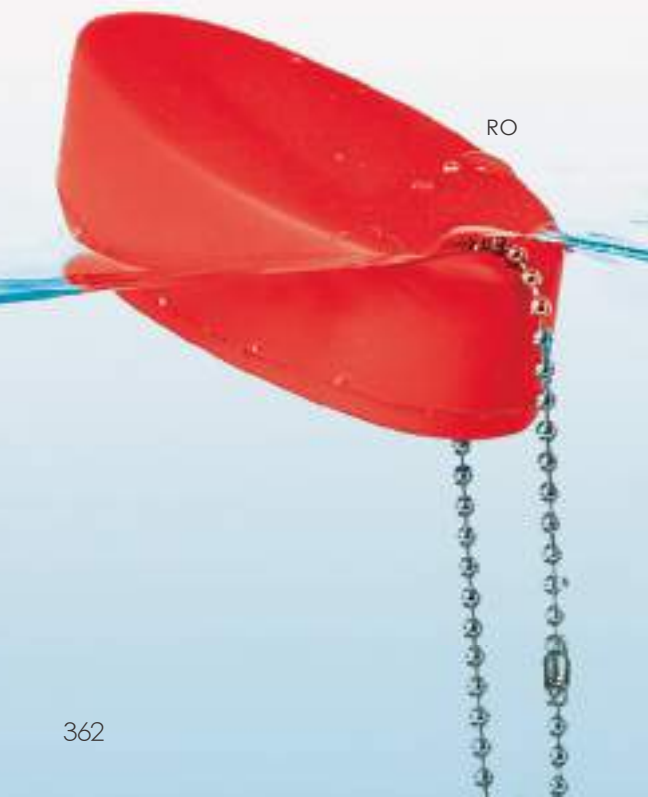

Portachiavi galleggiante
in poliuretano