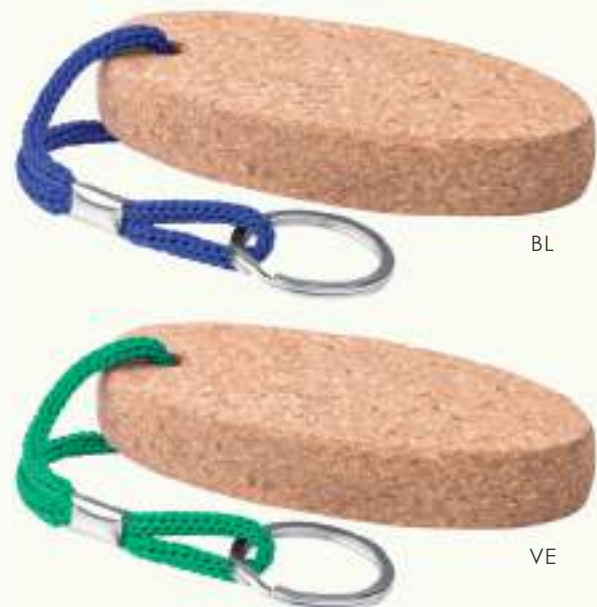

PE358 PONENTE

portachiavi galleggiante in sughero
corpo ovale, cordoncino colorato

4x9x1,5 cm ca
1/500 SE IN UV

Green

Sughero

PE359 ZEFIRO

portachiavi galleggiante in sughero
corpo circolare, cordoncino colorato