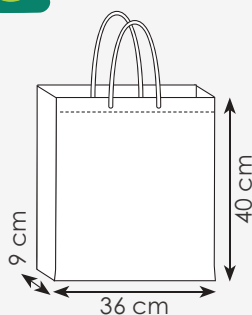

VL

PG153 DEMETRA

borsa shopping in tnt, soffietto, rifiniture termosaldate, manici lunghi

36x40x9 cm ca
10/200 SE

AR

BI

BL

GI