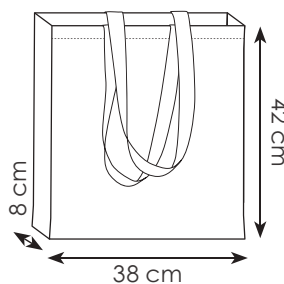

Shopper
in cotone

PG203 MENFI

borsa shopping in cotone, manici lunghi, soffietto

38x42x8 cm ca 220 g/mq

10/90 DI SE TR

VE

AR

BI

BL

FX

GI

GR

NE

RO

RY

VL