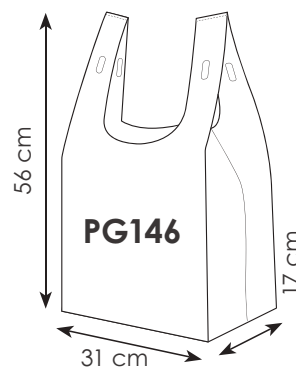

PG148 CATEGORY S
shopper in tnt con soffietto, rifiniture termosaldate

22x44x14 cm ca 10/500 SE