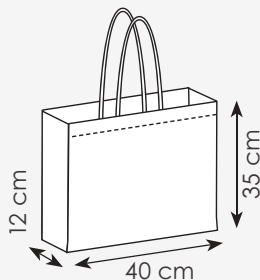

PG134 CLEAR

borsa shopping in tnt laminato, manici lunghi, soffietto rifiniture termosaldate

40x35x12 cm ca
10/200 SE

BI

NE

PG135 ALIDA

borsa shopping in tnt laminato manici lunghi, soffietto rifiniture termosaldate

26x32x9 cm ca
50/250 SE