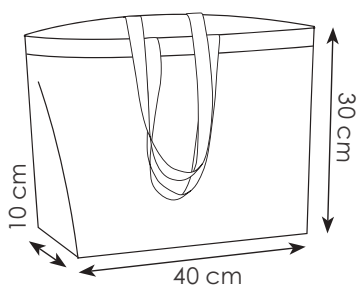

Shoppers in cotone

PG452

PG440

PG452 TERNURA

borsa shopping in cotone, manici lunghi
rifiniture cucite, colore naturale

40x30x10 cm ca 120 g/mq
50/250 SE TR

Cotone