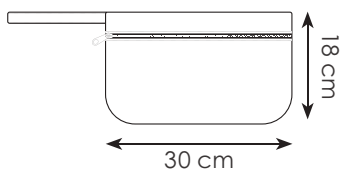

PJ583 TRAVELING

poliestere 600D

30x18 cm ca
50/200 SE TR