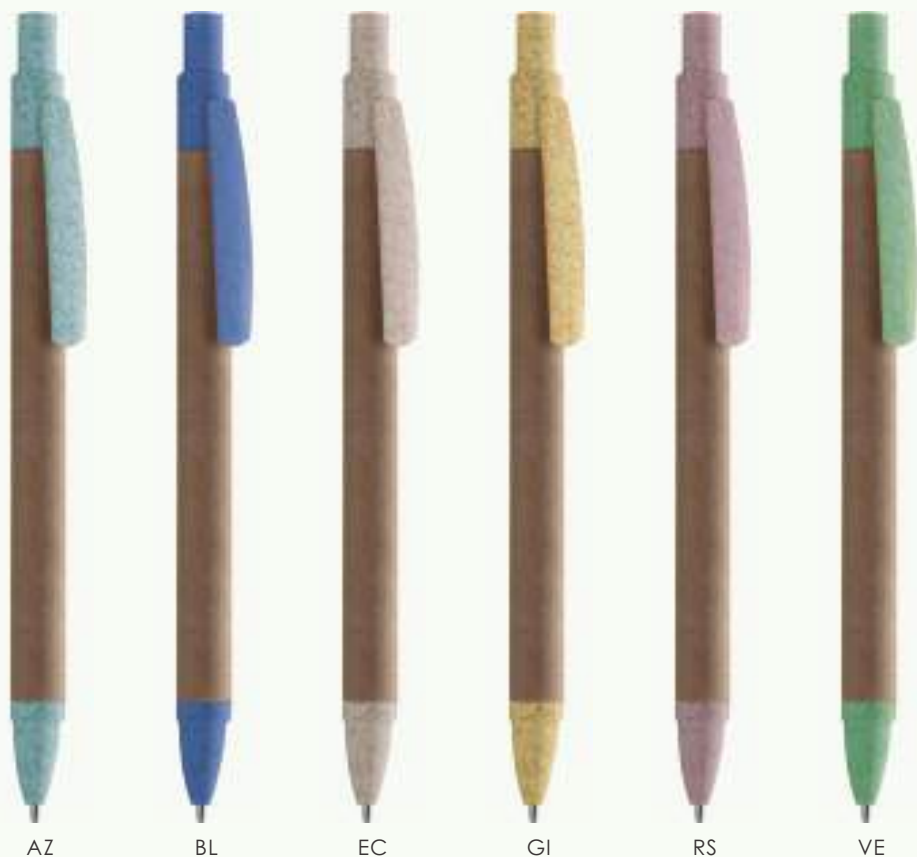

AZ

BL

EC

GI

RS

VE