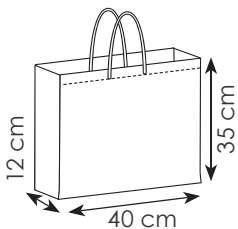

PG139 GLITTER 2

40x35x12 cm ca
50/200 SE