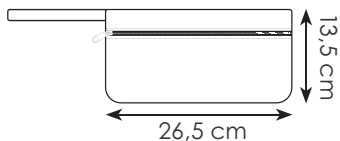

Portadocumenti da viaggio

tasca con cerniera e laccio da polso

PJ582 TRAVELING S

poliestere 600D

26,5x13,5 cm ca
50/200 SE TR