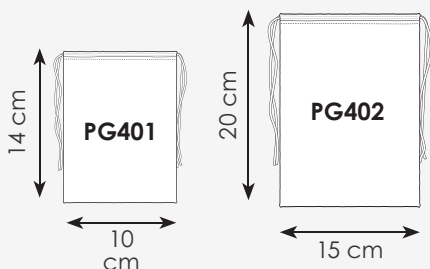

PG170 BAG T

sacca multiuso in tnt, doppia corda, rifiniture cucite

36x41 cm ca 10/200 SE

Sacchetti multiuso termosaldati in tnt

doppia corda di chiusura
rifiniture termosaldate
70 grammi

PG401 BIJOU

10x14 cm ca
500/2500 SE

PG402 PARCELLE

15x20 cm ca
50/1000 SE