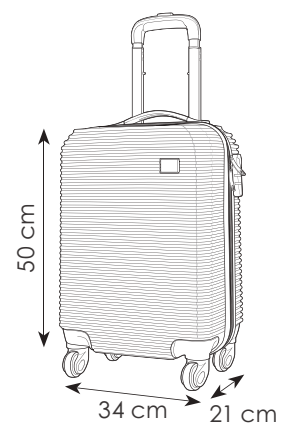

PG218 ROVER

trolley/bagaglio a mano in ABS, antigraffio e antiurto, 4 ruote, maniglia a scomparsa, manico telescopico interno con cinghie ferma abiti, scomparti con chiusura zip, chiusura combinazione 3 cifre

34x50x21 cm ca 2,35 kg 1/1 SE