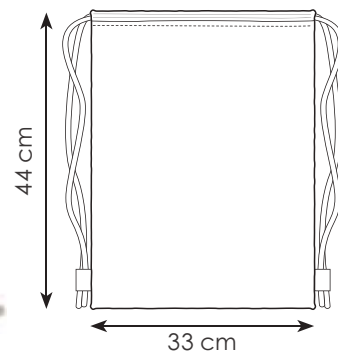

- 33x44 cm ca 10/200
- 100 g/mq DI (BI-EC) SE TR

AR

BI

BL

EC

NE

RO

VL