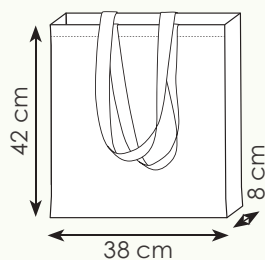

PG194 SHELLEY

borsa shopping in cotone manici lunghi colorati soffietto, rifiniture cucite

38x42x8 cm ca 220 g/mq
10/100 DI SE TR