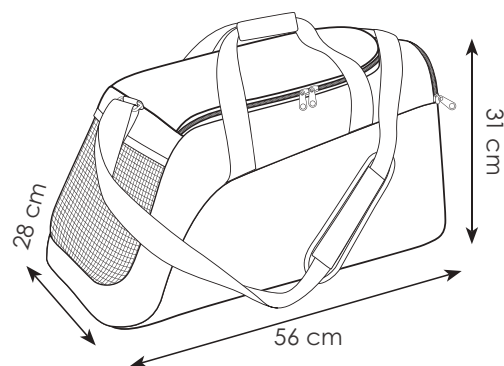

BL

GR

RO

PG271 NET

borbone sport in poliestere 600D, apertura superiore con doppio cursore tiralambo in tessuto, tracolla regolabile, piedini in plastica, tasche laterali

56x31x28 cm ca 1/25 SE TR