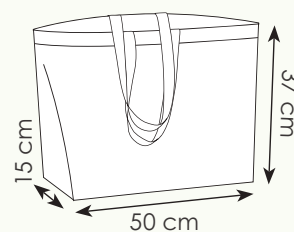

PG487 NANCY

borsa in cotone canvas riciclato
soffietto, manici lunghi

50x37x15 cm ca 280 g/mq

10/100 SE TR

**Cotone
canvas
riciclato**

**280
gsm**