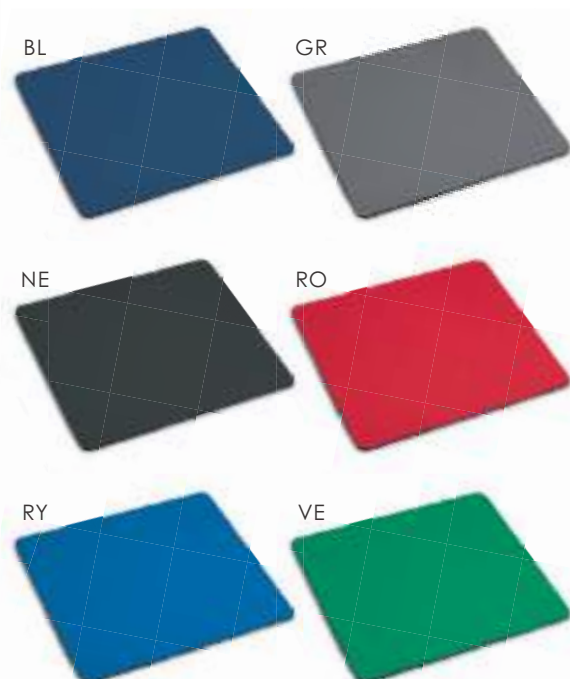

PH670 SUPER SUBLI

tappetino mouse in poliester

- 📏 23x20 cm ca   📦 200/200
- 📦 SE TA SU (BI) UV

BI

Speciale sublimazione

La particolare superficie di questo mousepad permette la personalizzazione tramite la tecnica di stampa sublimatica.