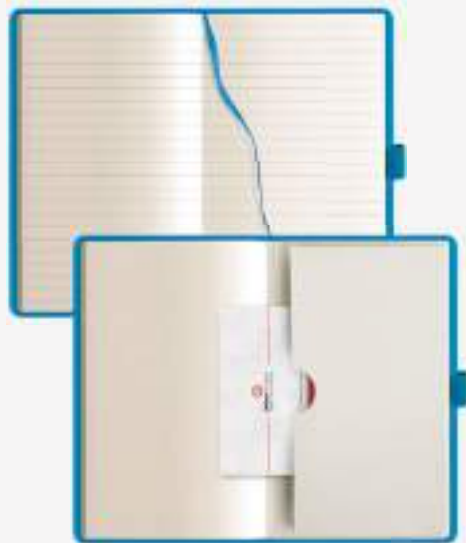

148

RO

RY

VE

VL

PB600 NOTES PEN

notes in midi cartonato
240 pagine a righe carta avorio
segnapagine ed elastico in tinta
quadranti ad angoli tondi, portapenna
chiusura con elastico, tasca interna

13x21 cm ca
20/40 SE UV