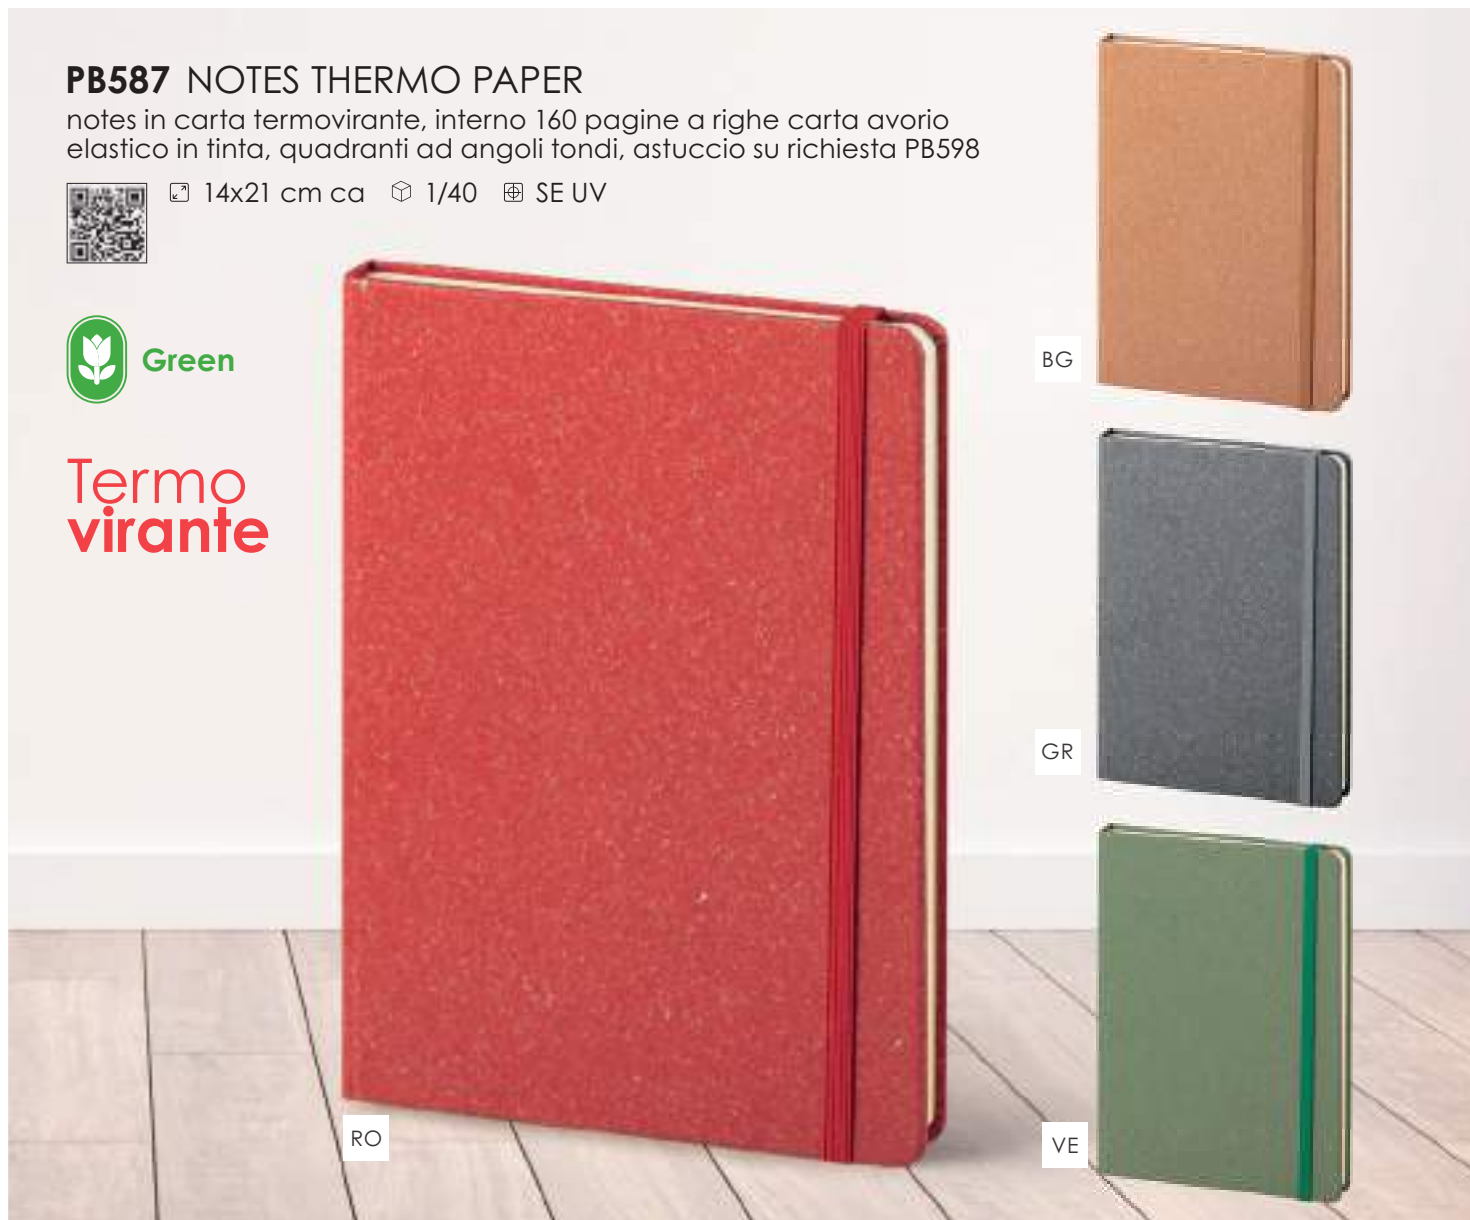

PB587 NOTES THERMO PAPER

notes in carta termovirante, interno 160 pagine a righe carta avorio elastico in tinta, quadranti ad angoli tondi, astuccio su richiesta PB598

📏 14x21 cm ca 📦 1/40 🌐 SE UV

**Termo
virante**