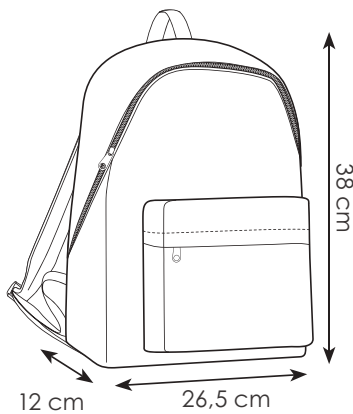

PG310 EASTWEST

zaino in poliestere 600D
tasca anteriore
retro e spallacci imbottiti

26,5xh38x12 cm ca

1/50 SE TR