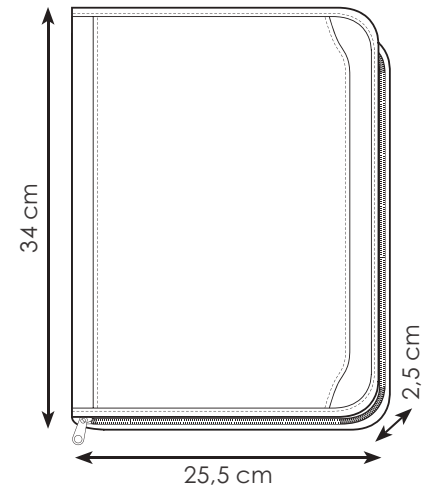

25,5x34x2,5 cm ca

1/10 SE UV

tasca frontale
porta documenti

cartella multitasche con blocco per appunti

NE

Cartella **multitasche**

in materiale 2 toni

NEW!