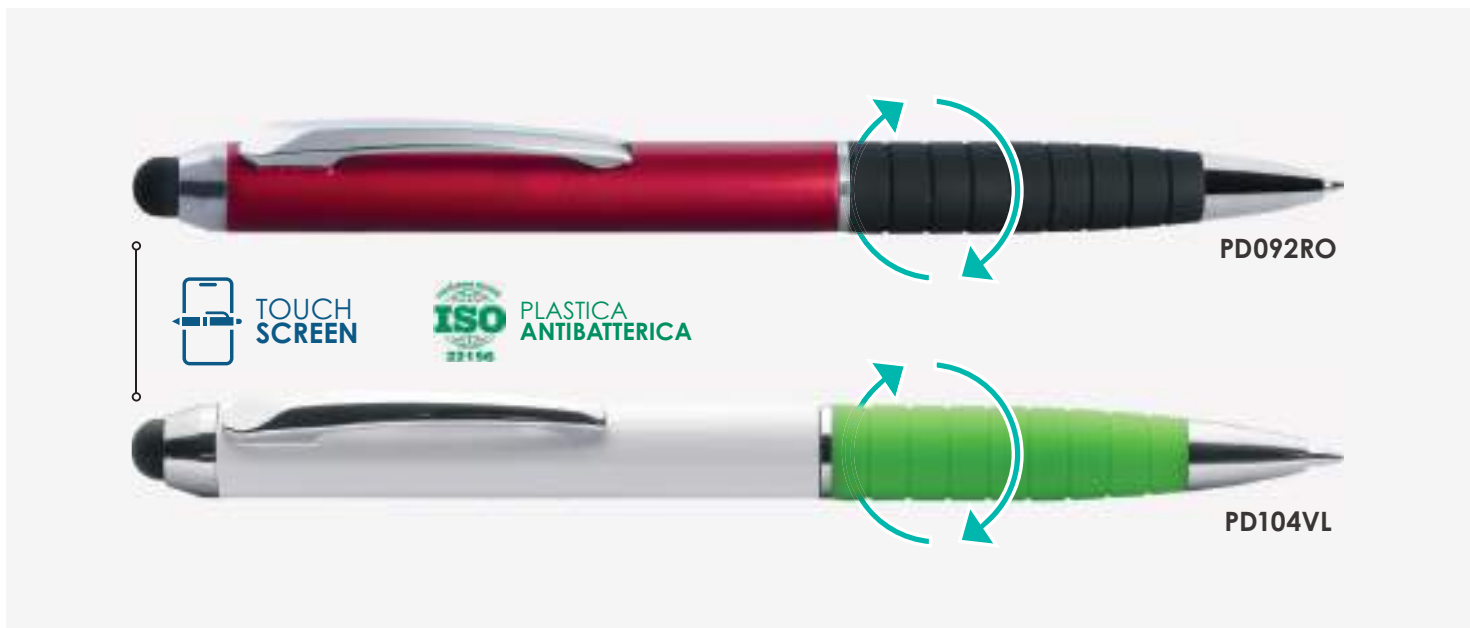

RO

SI

VE

PD091 FLASH PLUS

penna in plastica antibatterica
meccanismo a rotazione, refill nero
gommino touch, grip in gomma

☑ Ø 1,25x13,6 cm ca
☑ 100/1000 ☑ SETA UV

PLASTICA
ANTIBATTERICA

TOUCH
SCREEN

BI

BL

BO

NE

SI

VE

PD092 ADVANCE

penna in plastica antibatterica, grip in gomma
meccanismo a rotazione, refill nero, gommino touch

☑ Ø 1,25xh13,6 cm ca
📦 100/1000 📦 SETA UV

PD104 HOLLY

penna in plastica antibatterica, grip in gomma
meccanismo a rotazione, refill nero, gommino touch

☑ Ø 1,25xh13,6 cm ca
📦 100/1000 📦 SETA UV

PD108 FUNNY