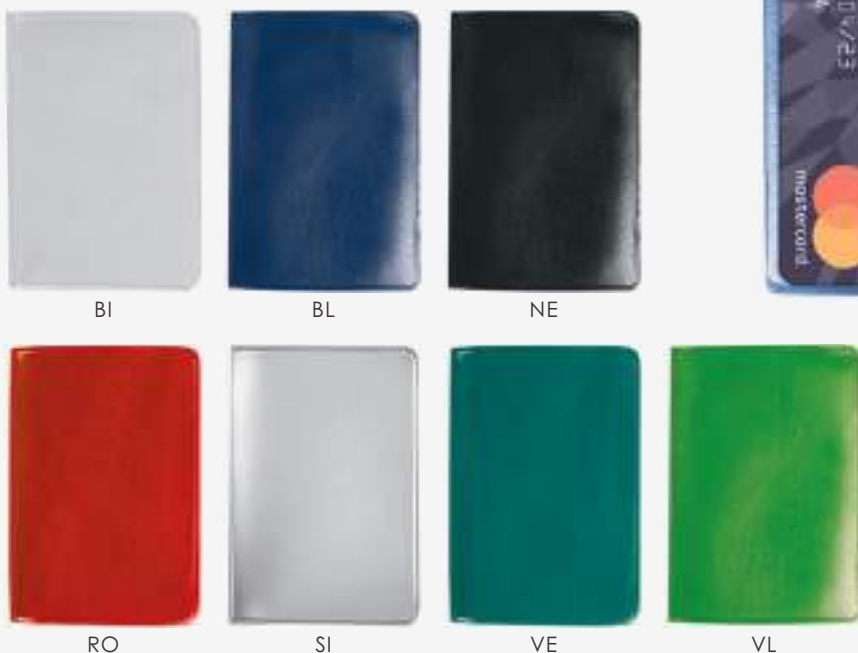

PN273 FORM

portapatente in pvc, portacards 6 ante

6,5x9,5 cm ca
50/500 SE UV

PN281 CARD

portacard in pvc, 2 tasche

6,2x9,5 cm ca
120/960 SE UV

PN279 CHART

portapatente in pvc, portacards, 1 tasca