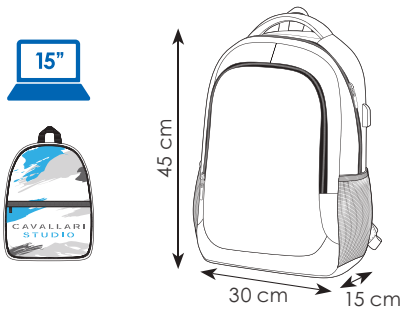

CA031 YOUNG

zaino in poliestere 300D
tasca anteriore con zip
vano imbottito per pc fino a 15"
tasche laterali in materiale traforato
vano 2 tasche e porta penne
connettore USB con cavo
retro e spallacci imbottiti
fascia per trolley sul retro
borsa in tnt Cavallari Studio

30x45x15 cm ca

1/25 SE

BL

NE

GR