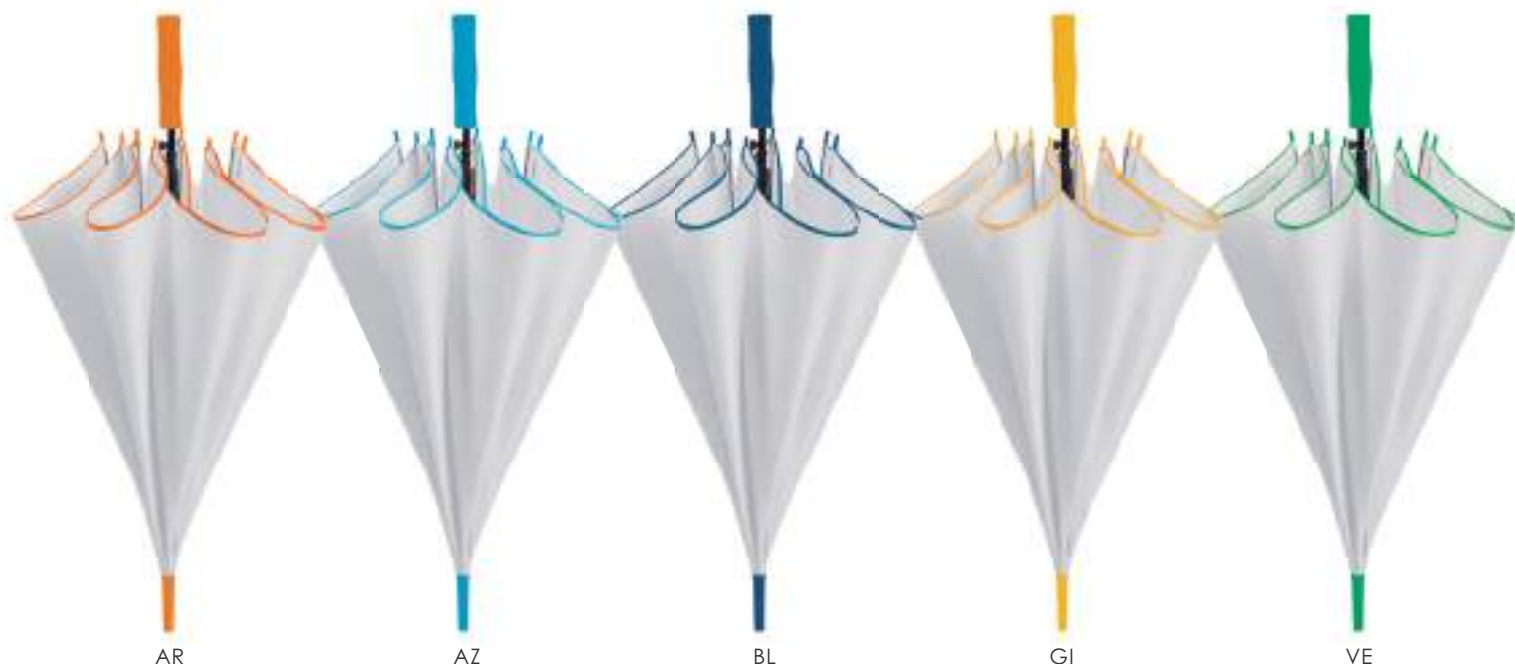

altezza:
cm 83

diametro:
cm 105

apertura:
automatica

AR

AZ

BL

GI

VE