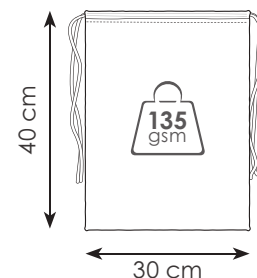

PG183 ZOE

sacchetto in cotone
doppia corda di chiusura
colore naturale

- ☑ 30x40 cm ca
- 📦 10/200
- ⊕ DI SE TR
- 📄 135 g/mq