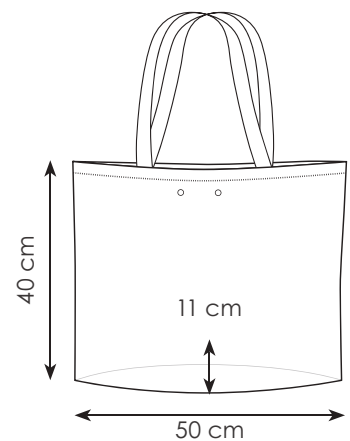

VL

**SHOPPER
RIUTILIZZABILE**