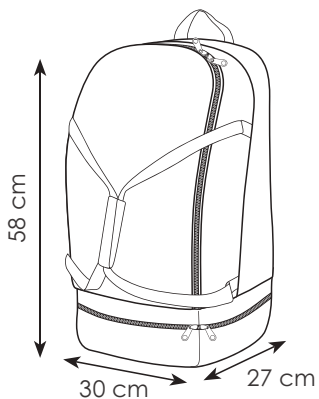

PG281 CRAWL

zaino sport in poliestere 600D
scarpiera cm h11 ca
sacca interna portabiancheria
tiralampo in tessuto

30xh58x27 cm ca
1/20 SE TR

BL