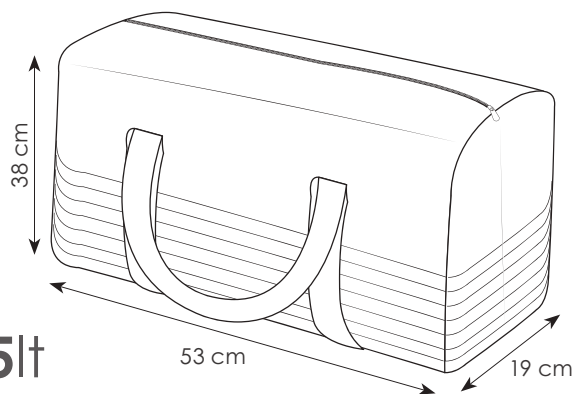

Extra capiente e facile da trasportare.

Extra capiente: perfetta per contenere tutto ciò di cui hai bisogno per una gita con la famiglia, oppure per mantenere al fresco la tua spesa.

Facile da trasportare: nonostante la grande capienza, la tracolla da spalla la rende semplice e leggera da trasportare.

Materiali di qualità: l'esterno di questa borsa è realizzato in nylon altamente resistente. All'interno troviamo uno strato di PEVA che permette di isolare cibo e bevande dalla temperatura esterna per svariate ore.

PJ102 BIGGY

borsa termica in poliestere 210D
interno refrigerante in PEVA
zip di chiusura, manici, tracolla

53x38x19 cm ca

1/25 SE

8h

8h

35lt