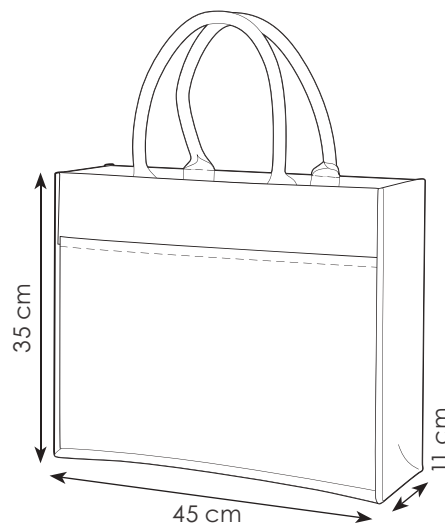

PG242 JUDI

borsa in juta e cotone, manici lunghi imbottiti
tasca frontale in cotone

45x35x11 cm ca
10/50 DI SE TR