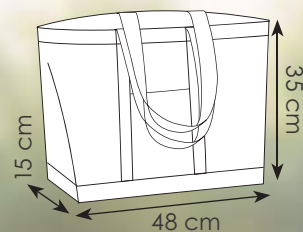

**PG456 SANDY**

borsa in cotone canvas, manici lunghi, soffietto

55x39x15 cm ca 280 g/mq

10/200 SE TR

Cotone canvas

280 gsm

Borse in cotone laminato e juta

PG245