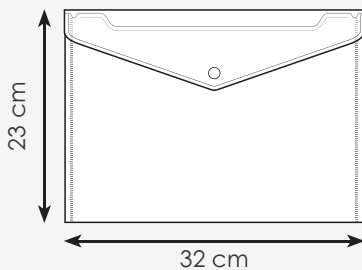

TR

VE

PH510 FLIP

busta portadocumenti in pp
chiusura con bottone

32x23 cm ca
12/480 SE

adatta per
documenti fino
al **formato A4**
(fogli non piegati)

PH510VE

PJ501 CORDINO