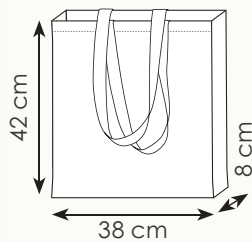

PG423 NEREA

shoppers in cotone canvas, manici lunghi, soffietto

38x42x8 cm ca 280 g/mq
10/100 SE TR

BL

Cotone canvas

AR

BI

GI

NE

RO

VE

PG422 GUSSET 140

shopper in cotone organico manici lunghi, soffietto

38x42x8 cm ca 140 g/mq
10/90 SE TR

Cotone organico

PG424 GUSSET

shopper in cotone canvas manici lunghi, soffietto

38x42x8 cm ca 180 g/mq
10/100 SE TR

Cotone canvas