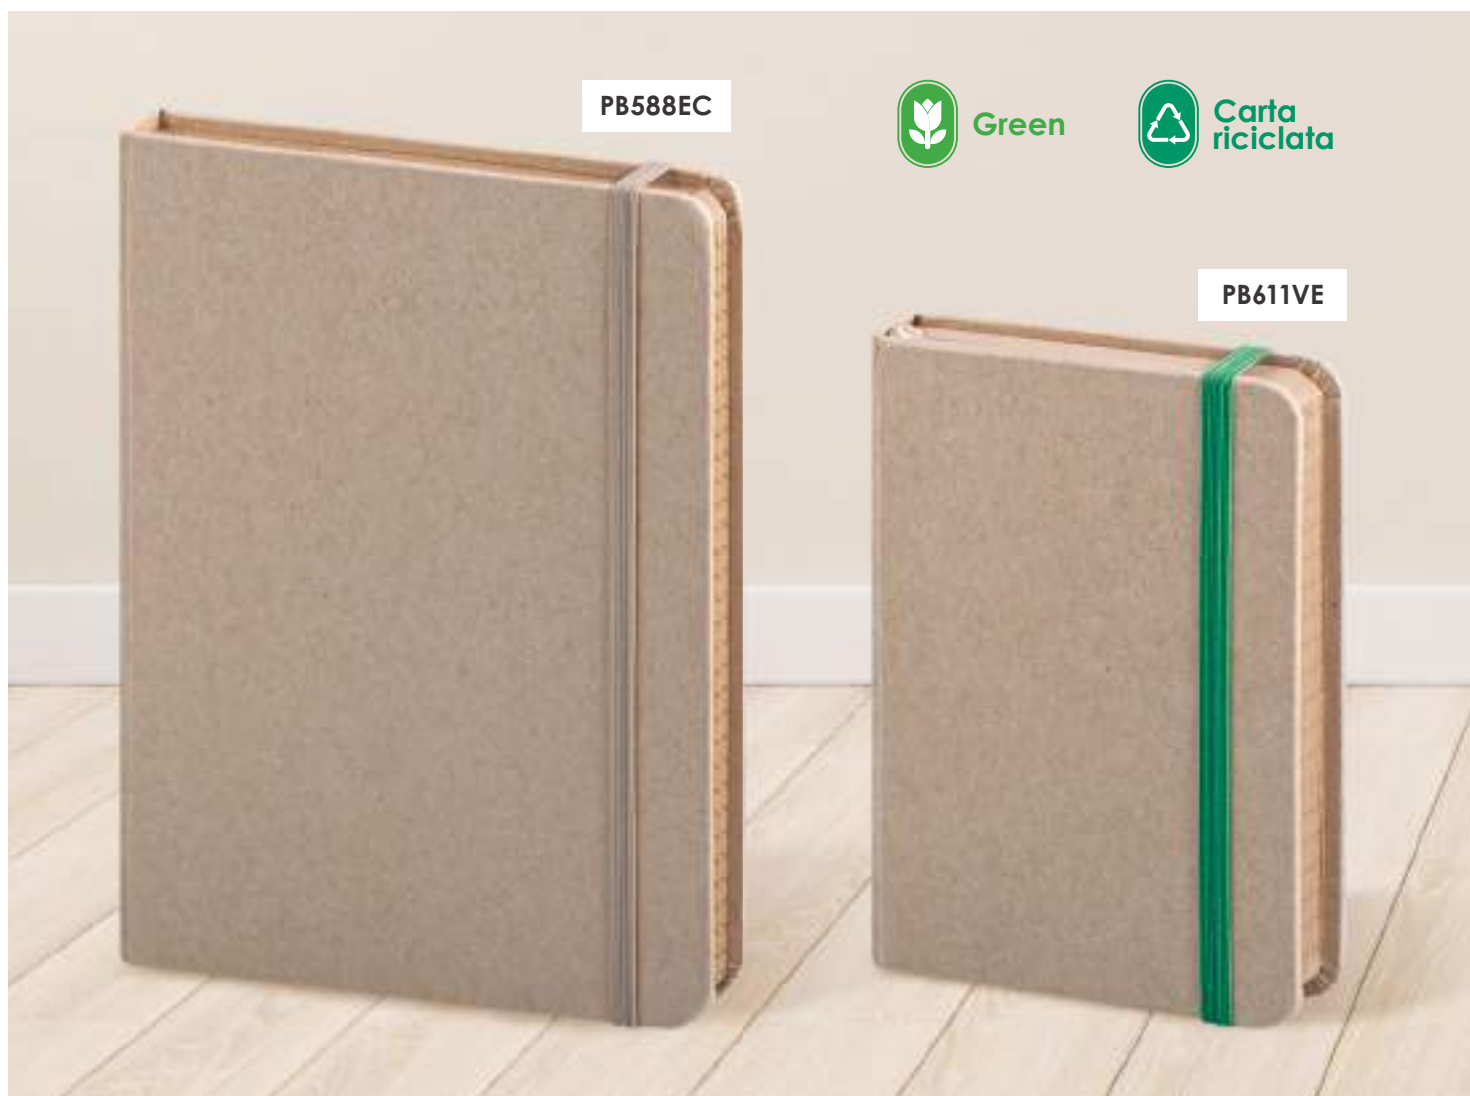

carta termovirante

160 pagine a righe