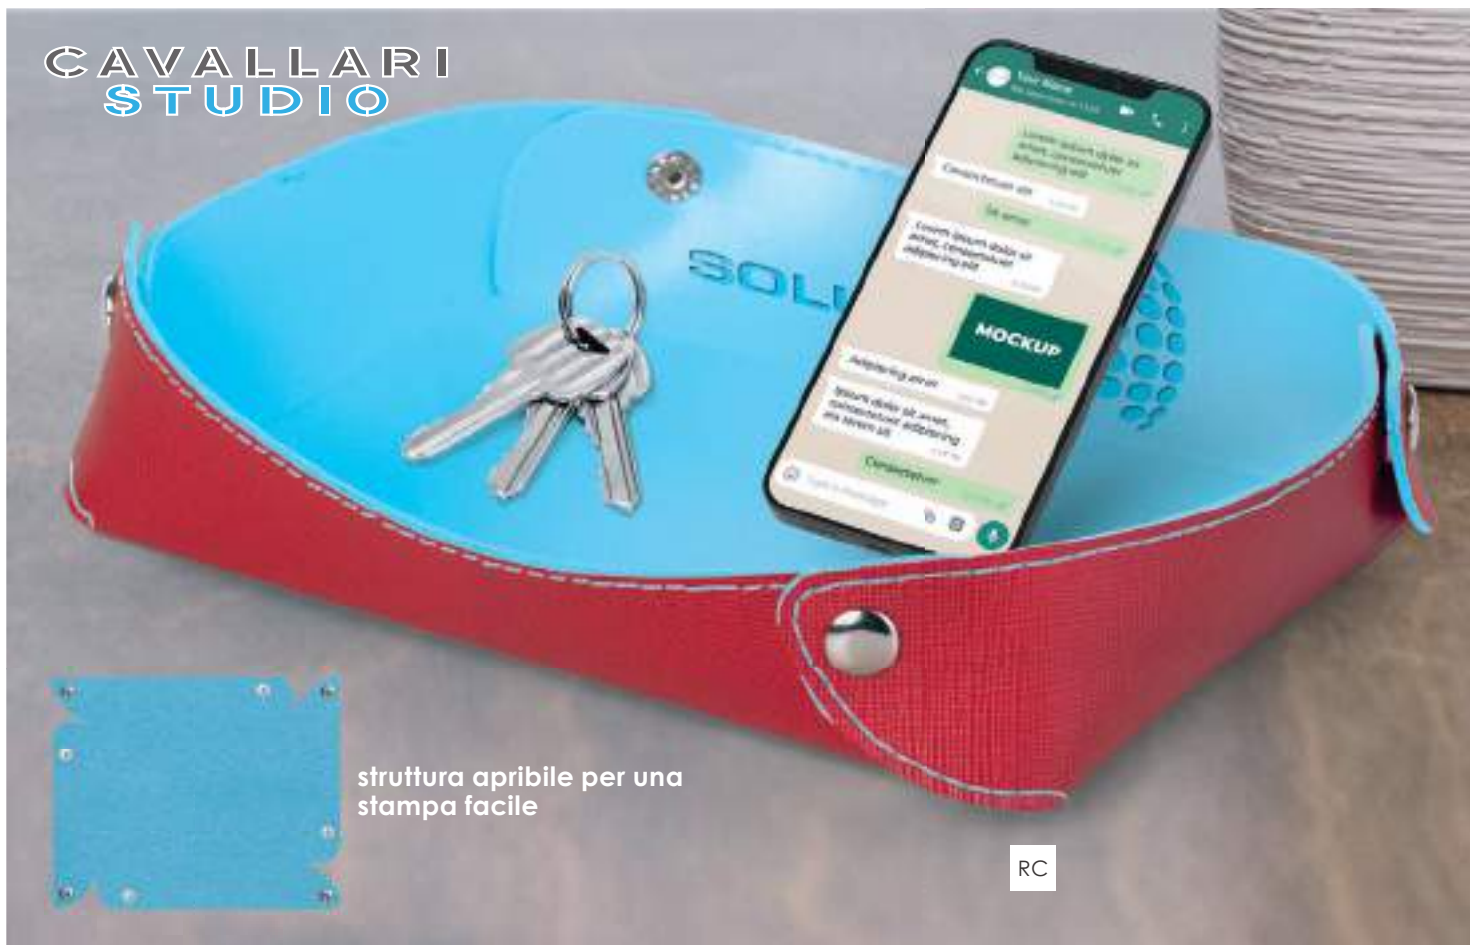

CAVALLARI
STUDIO

struttura apribile per una stampa facile

RC

CA077 COMFORT

svuotatasche bicolore in poliuretano
chiusura con bottoni a pressione, corredato di astuccio

☑️ aperto: 17,5x22,5 cm ca ☑️ chiuso: 15,5x11 cm ca

📦 1/50 📦 CA SE

TERMОВИRANTE
Svuotatasche in poliuretano termovirante. Ideale per la personalizzazione tramite la tecnica di stampa a caldo.