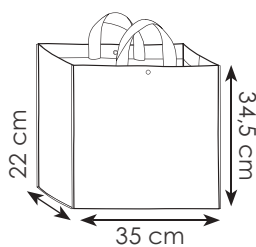

PG093 ARES

shopper
polipropilene
soffietto, bottone
manici in nylon

35x34,5x22 cm ca
10/100 SE

RO