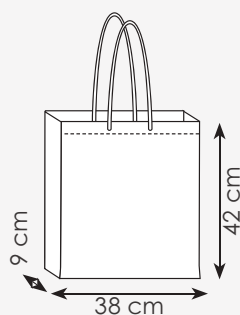

borsa shopping in tnt, rifiniture termosaldate, manici lunghi, soffietto

38x42x9 cm ca

10/200 SE

AR

BL

GI

NE

RO