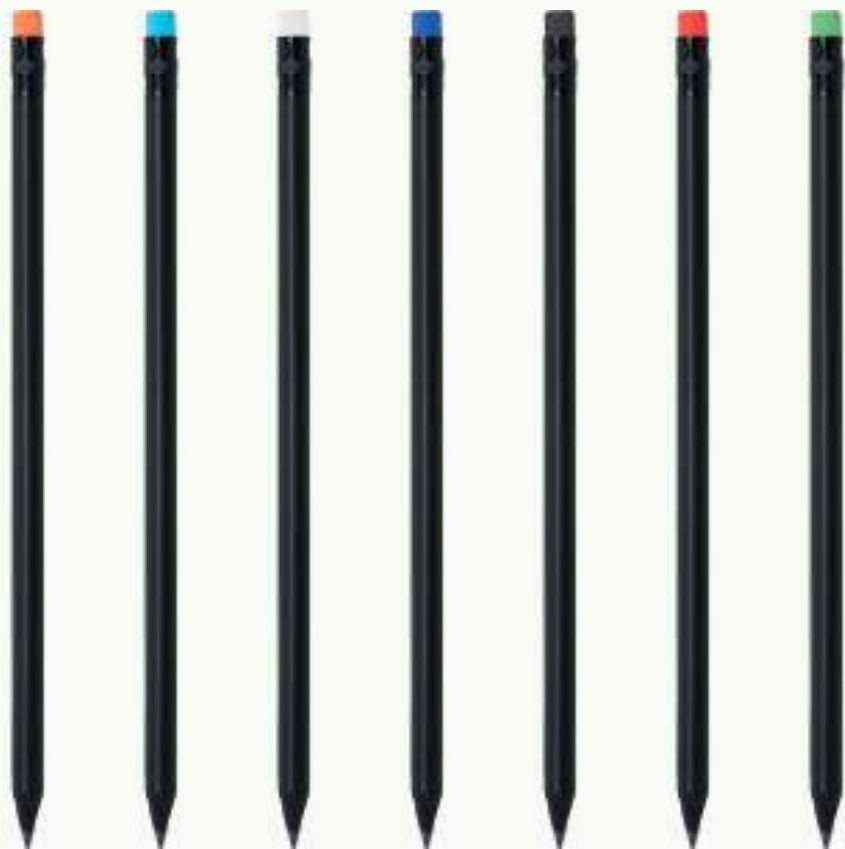

Gommino per
cancellare colorato

Matita in legno
laccato nero

AR

AZ

BI

BL

NE

RO