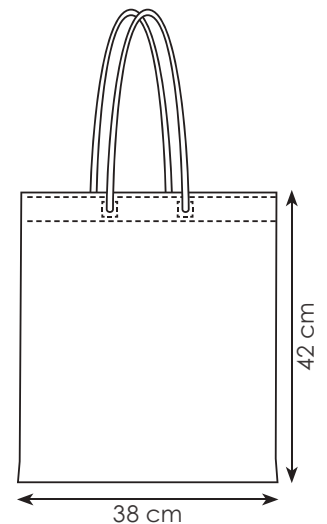

PG160 MUSA

borsa shopping in tnt, manici lunghi, rifiniture cucite

38x42 cm ca 10/200 SE

AR

AZ

BI

BL

EC

FX

GI

MA

NE

RO

RY

VE

SHOPPER RIUTILIZZABILE