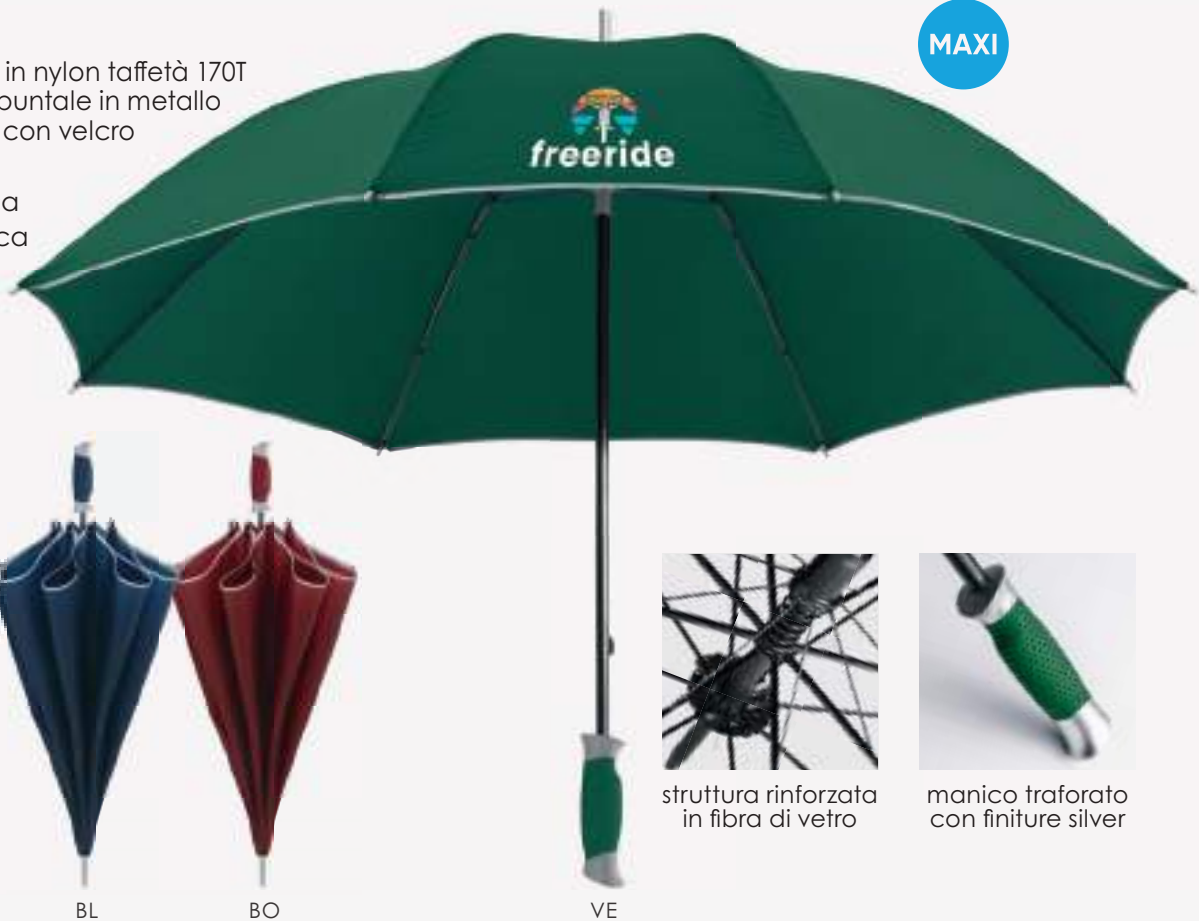

PL105 PLATA

maxi ombrello automatico in nylon taffetà 170T
profilo a contrasto, fusto e puntale in metallo
manico traforato, chiusura con velcro
struttura in fibra di vetro

- ☑ Ø 125xh93 cm ca
- ☑ fusto: Ø 1,4 cm ca
- 📦 10/30
- 📦 SE SU (BI) TR

MAXI