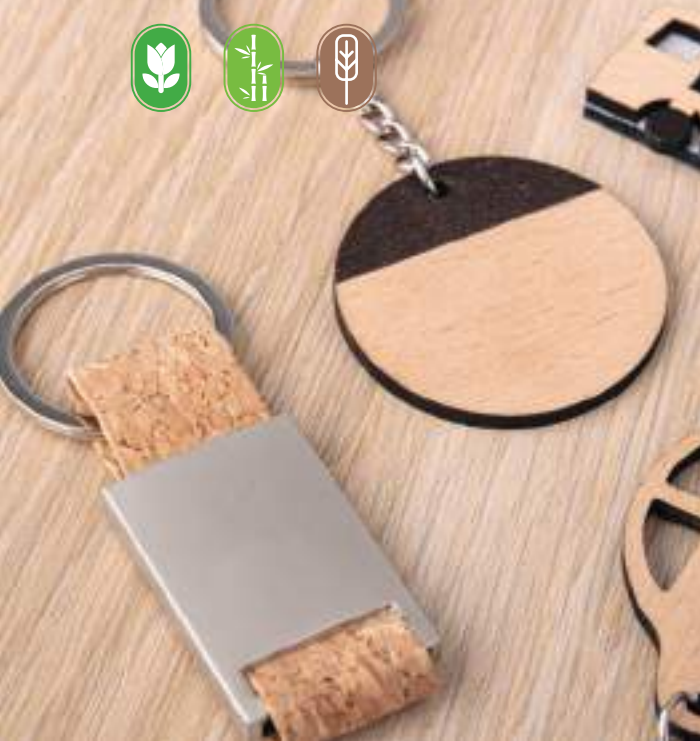

NE

RO

Portachiaavi in materiali ecologici legno, bamboo e sughero

PE078 TAO

portachiaavi in legno
anello piatto in metallo
due colori

- ☑ Ø 4,5x0,3 cm ca
- 📦 100/1000
- 🌐 IN SE TA UV

Legno

Green