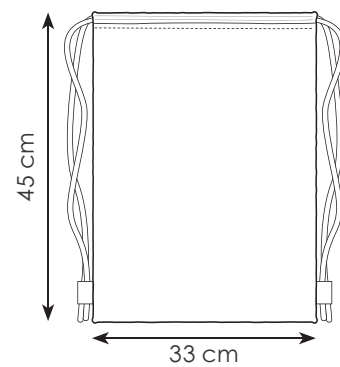

Sacca zaino in cotone

RO

PG197 HELLAS

sacca zaino in cotone
doppia corda di chiusura
colore naturale, rifiniture cucite

33x45 cm ca 130 g/mq
10/200 DI SE TR

AR

EC

NE

RY