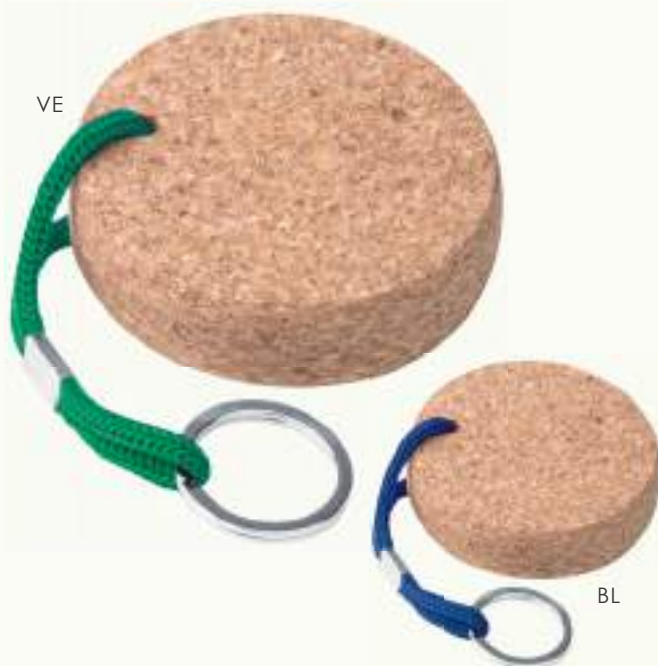

PE359 ZEFIRO

portachiavi galleggiante in sughero
corpo circolare, cordoncino colorato

7x1,5 cm ca
1/500 SE IN UV