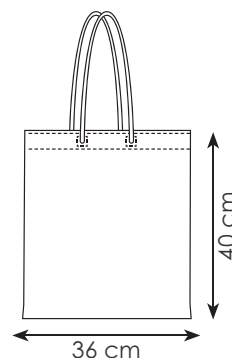

VS

PG158 GIFT

borsa shopping in tnt, manici lunghi
fondo con soffietto, fori per nastro
(non incluso) rifiniture termosaldate

50x40x11 cm ca

10/200 SE

RO

AR

BI