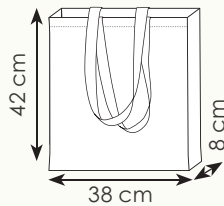

VE

PG422 GUSSET 140

shopper in cotone organico manici lunghi, soffietto

38x42x8 cm ca 140 g/mq
10/90 SE TR

Cotone organico

PG424 GUSSET

shopper in cotone canvas manici lunghi, soffietto

38x42x8 cm ca 180 g/mq
10/100 SE TR