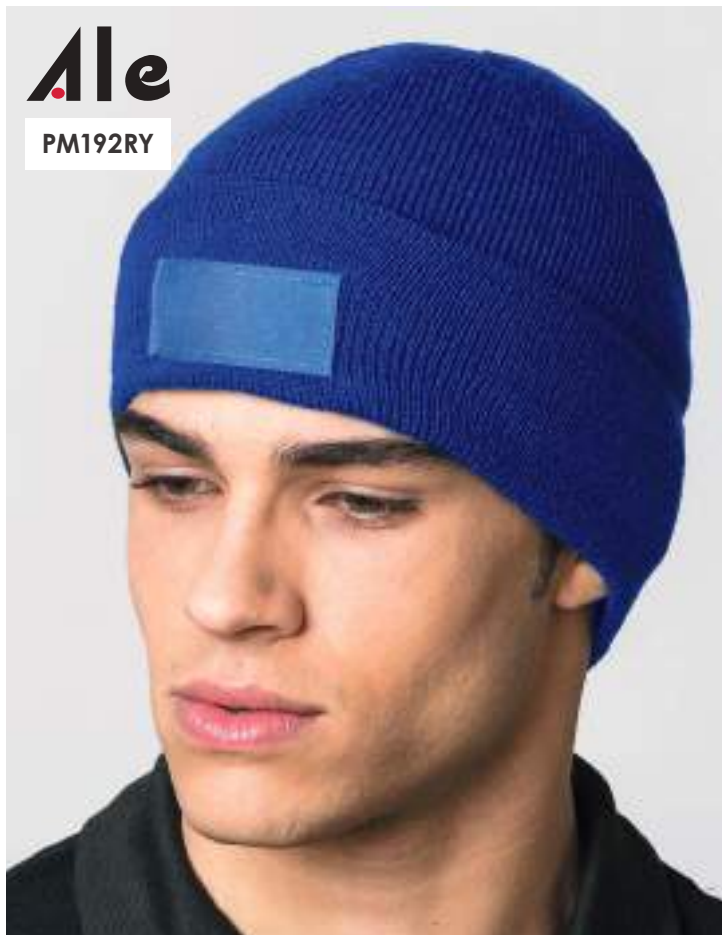

Ale

PM190VE

PM185 TRIUMPH

bandana 100% poliestere taffetà
fazzoletto da collo, colori reattivi

99x66x50 cm ca
100/1000

PM190 HOGAN

bandana colori reattivi
80% poliestere 20% cotone

taglia unica
50/400