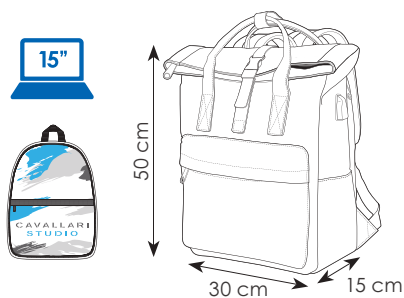

CA043 TODAY

zaino in ecopelle, chiusura full zip
fibbia in metallo, vano interno
tasca imbottita per pc fino a 15"
fondo rigido
taschino interno con zip
retro e spallacci imbottiti
tasca frontale e laterale
tasche laterali, connettore USB

30x50x15 cm ca
1/25 SE

NE