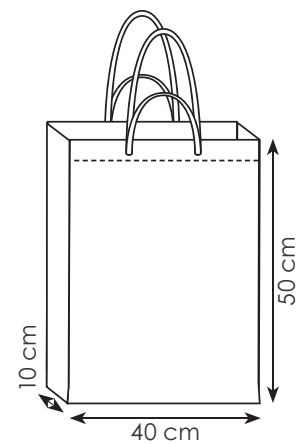

PG152 DOUBLE

borsa shopping in tnt, rifiniture cucite
doppi manici lunghi e corti, soffietto

40x50x10 cm ca

10/100 SE

**SHOPPER
RIUTILIZZABILE**

RY

AR

BI

BL

GI

NE

RO

VL