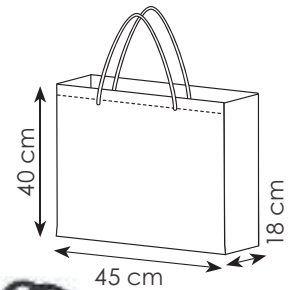

borsa shopping in tnt rpet, manici lunghi, soffietto

38x42x8 cm ca
50/200 SE

PG466 MOKI

borsa shopping in tnt rpet, manici lunghi, soffietto

45x40x18 cm ca
50/200 SE

PG134 CLEAR

borsa shopping in tnt laminato, manici lunghi, soffietto rifiniture termosaldate