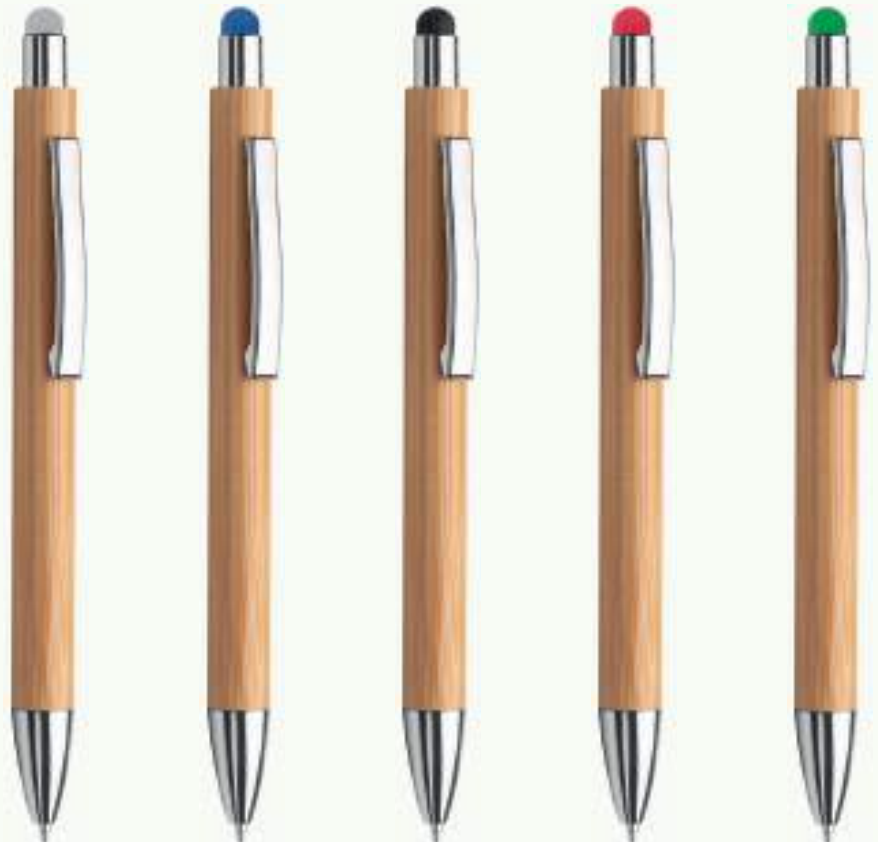

GI

RO

VE

VL

PD524 B-STYLUS

penna in bamboo, refill nero
minuterie in metallo cromato
gommino touch

☐ Ø 1,05x14 cm ca
📦 100/1000 📱 IN SE TA UV

**Bamboo****Green**