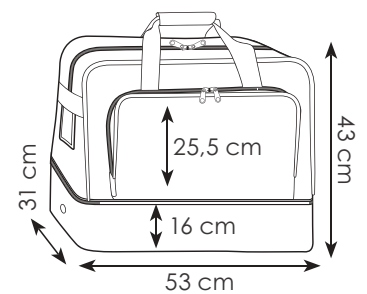

VE

PG273 FOOTBALL

borsone sport in poliestere 600D, salvaspalla imbottito, piedi in plastica
tascone esterno, portanome laterale, tiralampeo in tessuto, tracolla regolabile
vano scarpiera con pareti rigide pieghevoli

53x43x31 cm ca 1/20 SE TR

BL

NE

RO

RY