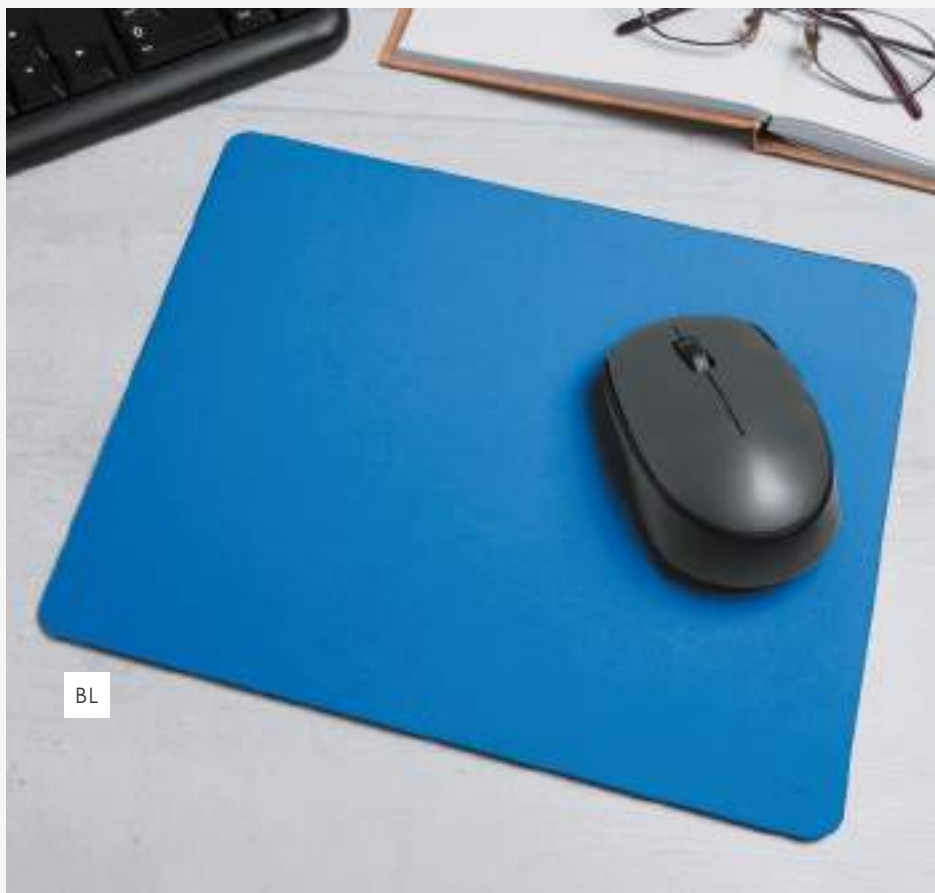

BL

PH679 JERRYE

tappetino mouse in gomma e pvc

25,5x22 cm ca

100/100 SE TA UV