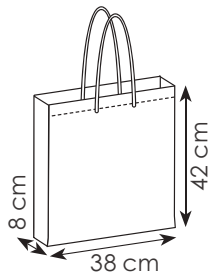

PG465 CARIBE

borsa shopping in tnt rpet, manici lunghi, soffietto

38x42x8 cm ca
50/200 SE