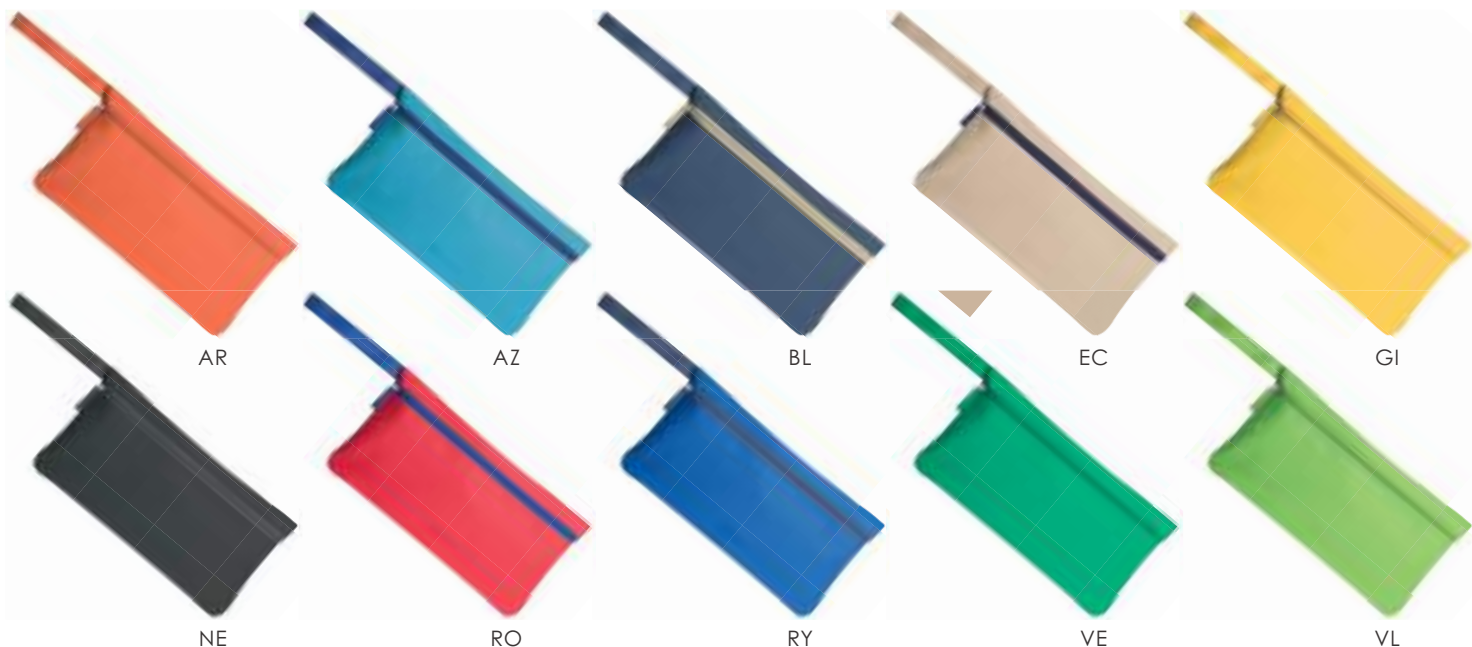

Portadocumenti da viaggio

tasca con cerniera e laccio da polso

PJ582 TRAVELING S

poliestere 600D

26,5x13,5 cm ca
50/200 SE TR

PJ582 26,5x13,5 cm ca

PJ583 TRAVELING

poliestere 600D

30x18 cm ca
50/200 SE TR

PJ583 30x18 cm ca

Colori **disponibili:**