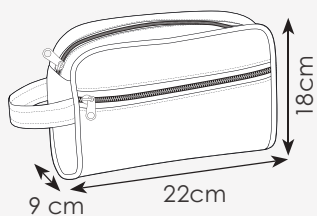

PI318 HANDHELD

necessaire da viaggio in snow nylon 300D
chiusura con cerniera, interno lavabile

- 📏 24x14x9 cm ca
- 📦 10/200 🌐 SE TR

BO

BL

GR

VE

PI320 BEAUTY

necessaire da viaggio poliestere 600D
chiusura con cerniera lampo, tasca frontale

- 📏 22x18x9 cm ca
- 📦 10/100 🌐 SE TR

NE

RY

RO