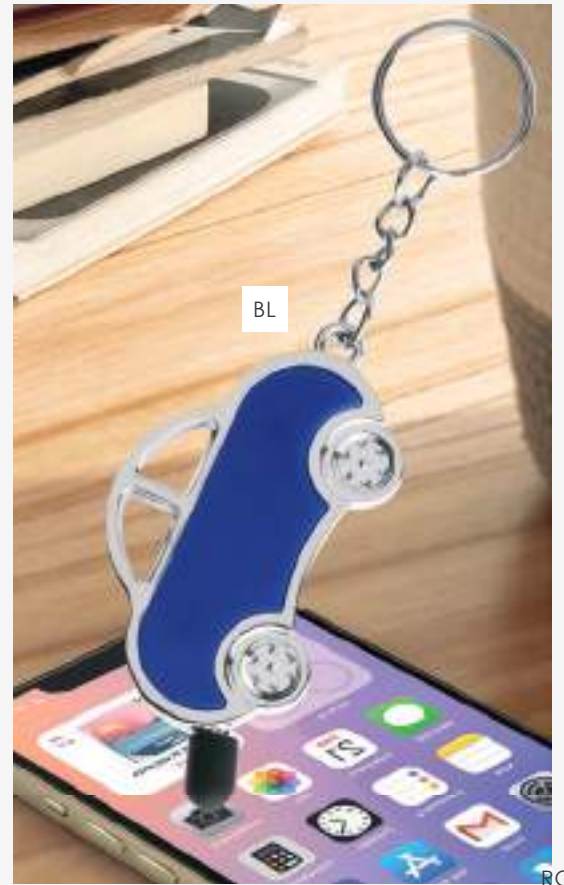

VE

PE118 IMOLA

portachiaavi in plastica, gommino per touch screen

- 5,7x3,2 cm ca
- 100/1000 SETA UV

CA069 POCLETTE KEY

pochette portachiaavi in poliuretano bicolore, catena portachiaavi anello piatto in metallo, chiusura con bottone, astuccio