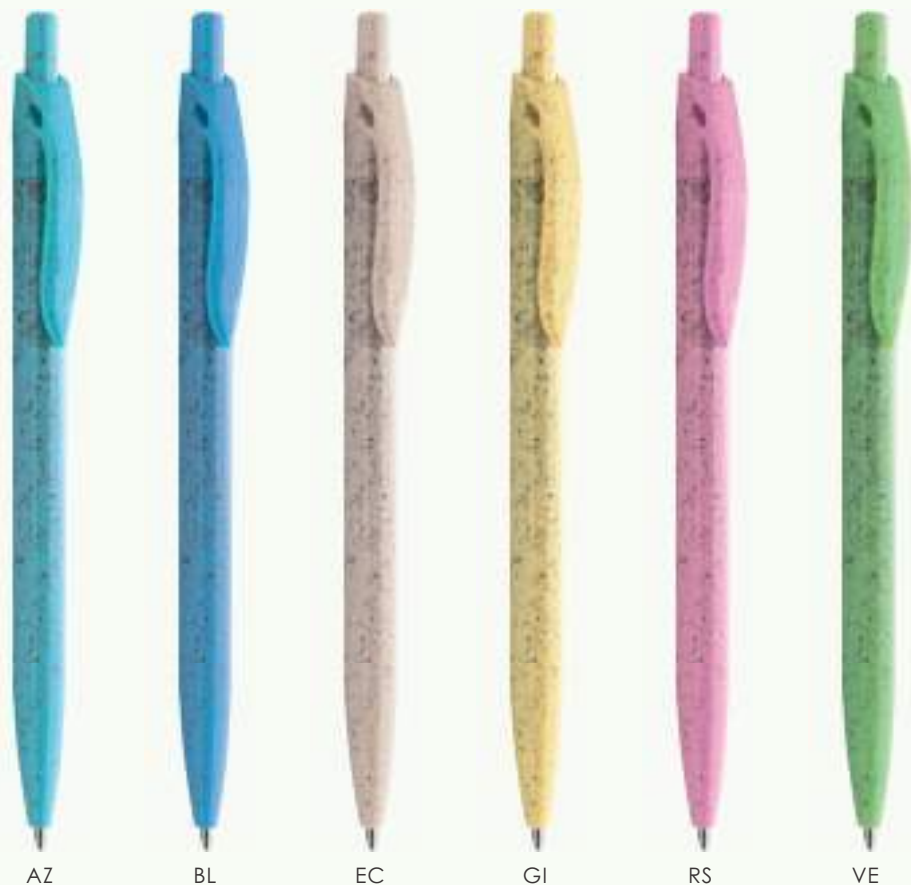

PD491 WHEAT

penna in paglia di frumento
refill nero

☑ 1x14 cm ca
☑ 50/1000 ☑ SE TA UV

AZ

BL

EC

GI

RS

VE

PD494 PAPER WHEAT

penna in carta riciclata, refill nero
minuterie in paglia di frumento

☑ 1x13,5 cm ca
☑ 50/1000 ☑ SE TA UV