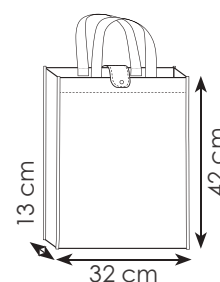

PG173 FEDRA

borsa shopping in tnt, richiudibile con bottone, manici corti, rifiniture cucite

- ☑️ aperta: 32x42x13 cm ca
- ☑️ chiusa: 15x13 cm ca
- 📦 10/200 🏠 SE

Shopper
ripiegabile
e richiudibile
con bottone