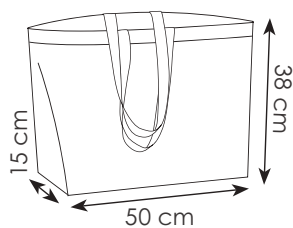

PG441 CALIPSO

50x38x15 cm ca 135 g/mq
10/200 DI SE TR