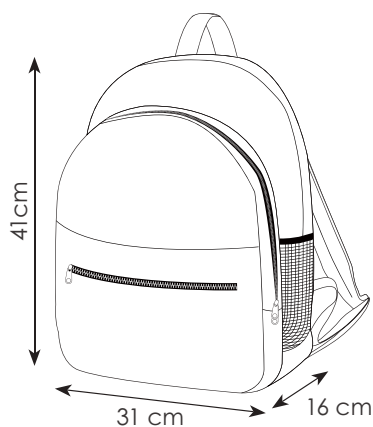

31x41x16 cm ca

1/40 SE

BL

GI

NE

RO

RY

VL