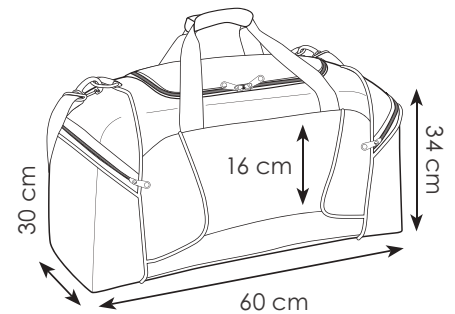

PG267 NESS

borsone sport in poliestere 600D
doppio manico con velcro
doppie tasche laterali
tiralampo in tessuto
tracolla regolabile
piedini in plastica

60x34x30 cm ca

1/20 SE TR

BL

NE