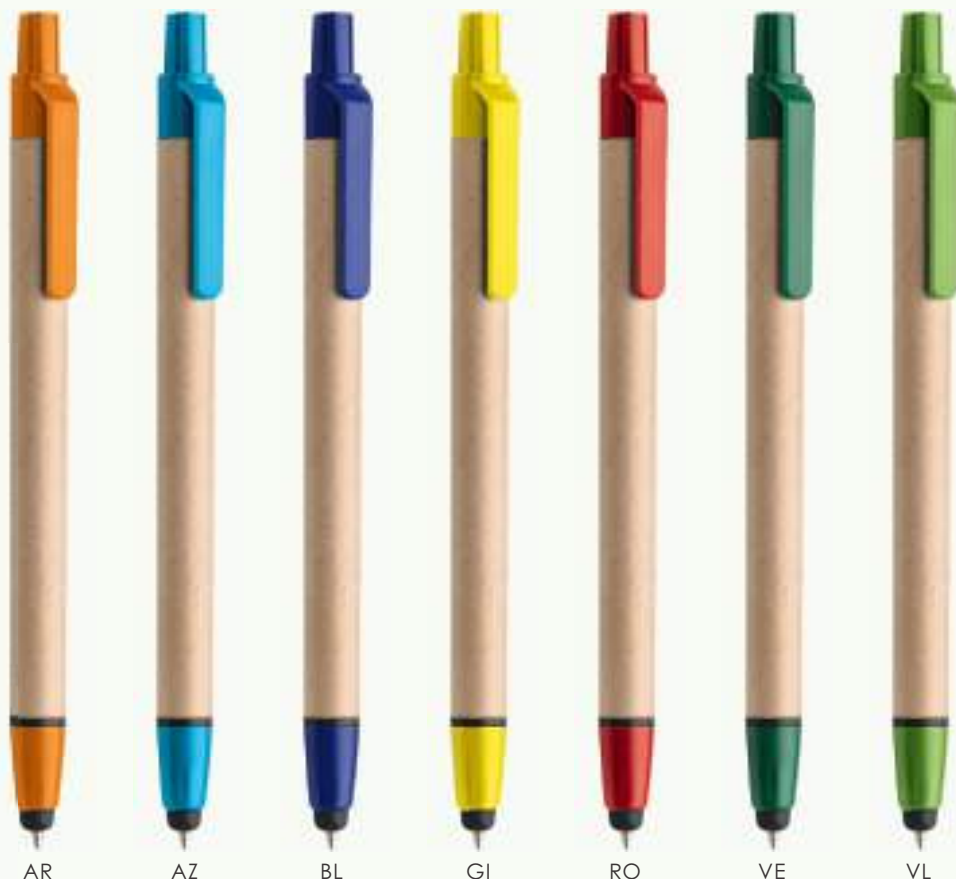

VE

PD517 STEM

penna in carta
minuterie in plastica colorata
gommino touch, refill nero

☐ Ø 1,05xh14 cm ca
📦 100/1000 🌐 SE TA UV

Green

AR

AZ

BL