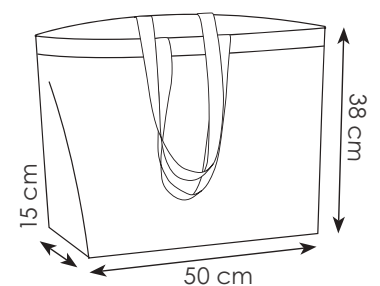

PG440 NINA

borsa shopping in cotone, manici lunghi
rifiniture cucite, colore naturale

50x38x15 cm ca 135 g/mq
10/200 SE TR

Cotone