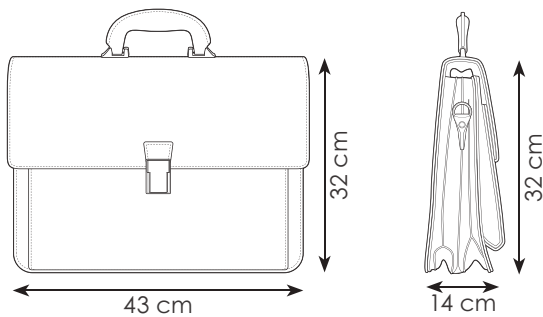

43x32x14 cm ca

1/6 SE

interno multitasche

**Cartella portadocumenti**

Borsa ventiquattrore
 in ecopelle solida e
 resistente. Ideale per
 documenti voluminosi,
 laptop ed Ipad.

CA047 THINY

borsa bicolore in poliuretano, manico integrato
2 tasche interne, 2 tasche esterne