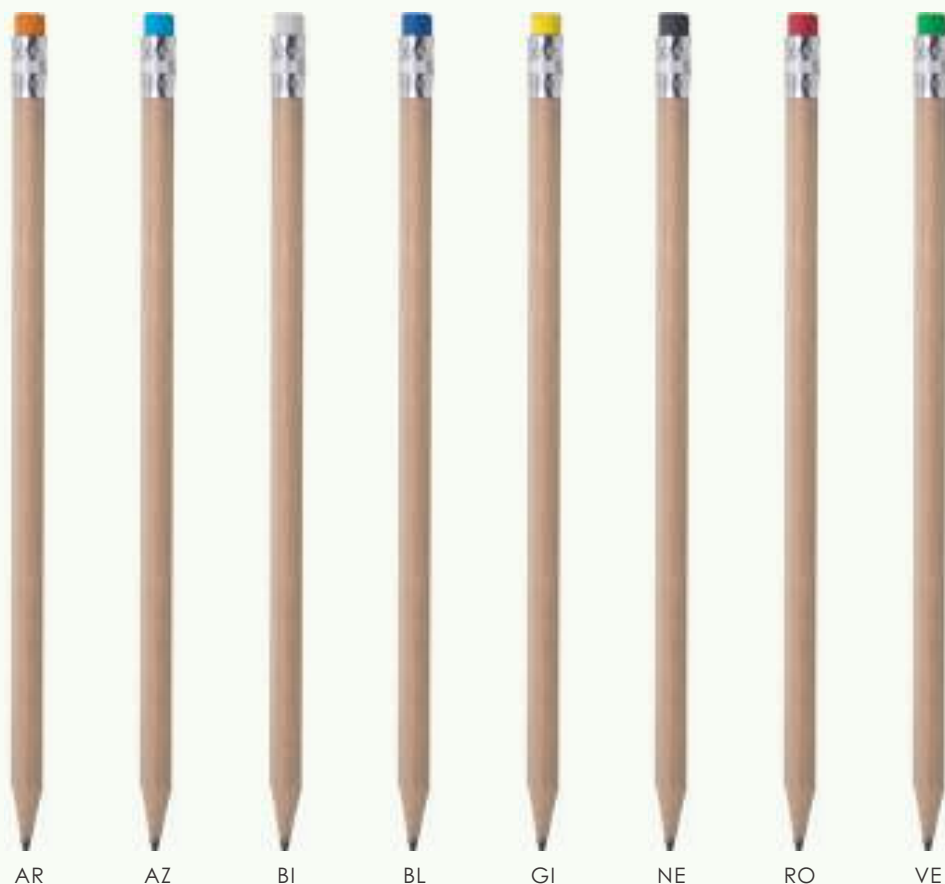

PD575 FIONA

matita in legno pretemperata
gommino colorato

☑ Ø 0,7x19 cm ca

📦 100/1000 📦 SE TA UV