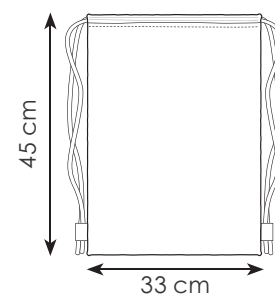

Sacca zaino in cotone riciclato

PG179 MELISSA

sacca zaino, cotone riciclato
doppia corda di chiusura, rifiniture cucite

- ☑ 33x45 cm ca
- ☑ 150 g/mq
- ☑ 10/200 ☑ SE TR