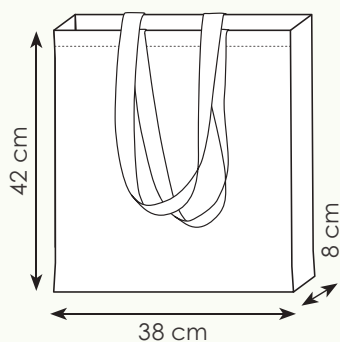

PG202 ASSUAN

borsa shopping in cotone, manici lunghi rifiniture cucite, soffietto, colore naturale

38x42x8 cm ca 220 g/mq
10/100 DI SE TR

Cotone

PG194 SHELLEY

borsa shopping in cotone manici lunghi colorati soffietto, rifiniture cucite

38x42x8 cm ca 220 g/mq
10/100 DI SE TR

Cotone

AZ