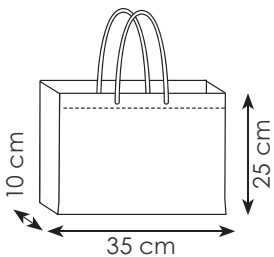

50x40x12 cm ca
25/100 SE

SHOPPER
RIUTILIZZABILE

Shoppers in tnt
 soffietto, manici lunghi
 rifiniture termosaldate

PG174 DAFNE BIG

38x34x12 cm ca
 50/250 SE

PG176 DAFNE

35x25x10 cm ca
 10/200 SE

PG165 FAIR