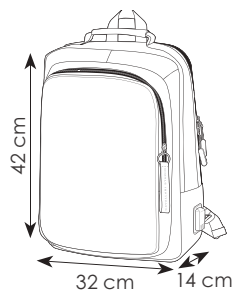

connettore USB integrato