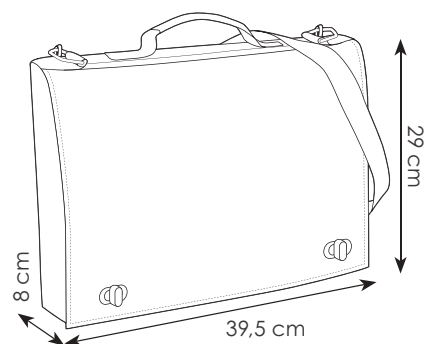

NE

Tracolla business portadocumenti
con interno multitasche

NG

VE

PH240 EATON

borsa p/documenti in tnt
 doppia chiusura con velcro
 1 scomparto, tracolla personalizzabile
 tasche interne p/penne

36x27x7,5 cm ca
 10/100 SE