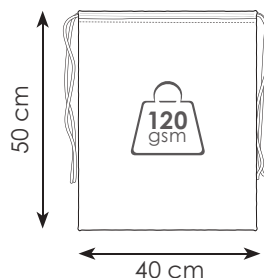

Sacchetti in cotone

4 formati differenti dotati di
doppia corda di chiusura.

PG193

PG183

PG192

PG191

PG193 MIA

sacchetto in cotone
doppia corda di chiusura
colore naturale

- ☑ 40x50 cm ca
- 📦 25/150
- ⊕ DI SE TR
- 📄 120 g/mq

PG183 ZOE

sacchetto in cotone
doppia corda di chiusura
colore naturale

- ☑ 30x40 cm ca
- 📦 10/200
- ⊕ DI SE TR
- 📄 135 g/mq

PG192 LIA

sacchetto in cotone
doppia corda di chiusura
colore naturale

- ☑ 25x30 cm ca
- 📦 50/250
- ⊕ DI SE TR
- 📄 120 g/mq

PG191 SIA

sacchetto in cotone
doppia corda di chiusura
colore naturale

- ☑ 10x14 cm ca
- 📦 100/500
- ⊕ DI SE TR
- 📄 120 g/mq