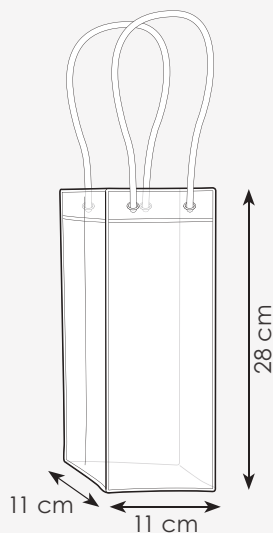

PG128 MARINARA

borsa porta pizze in tnt, manici corti
laccio di chiusura, cuciture rinforzate

36x37x36 cm ca

10/100 SE

BI

IT

RO

Borse
porta pizza
**capienza
6 pezzi**

VE

PC456 CRISTAL

cestello in pvc resistente
p/ghiaccio, p/bottiglia
tenuta stagna

11xh28x11 cm ca

25/200 SE