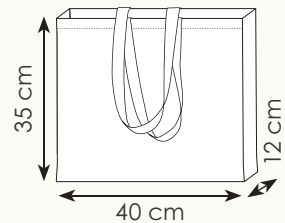

Tessuto cotone canvas con etichetta