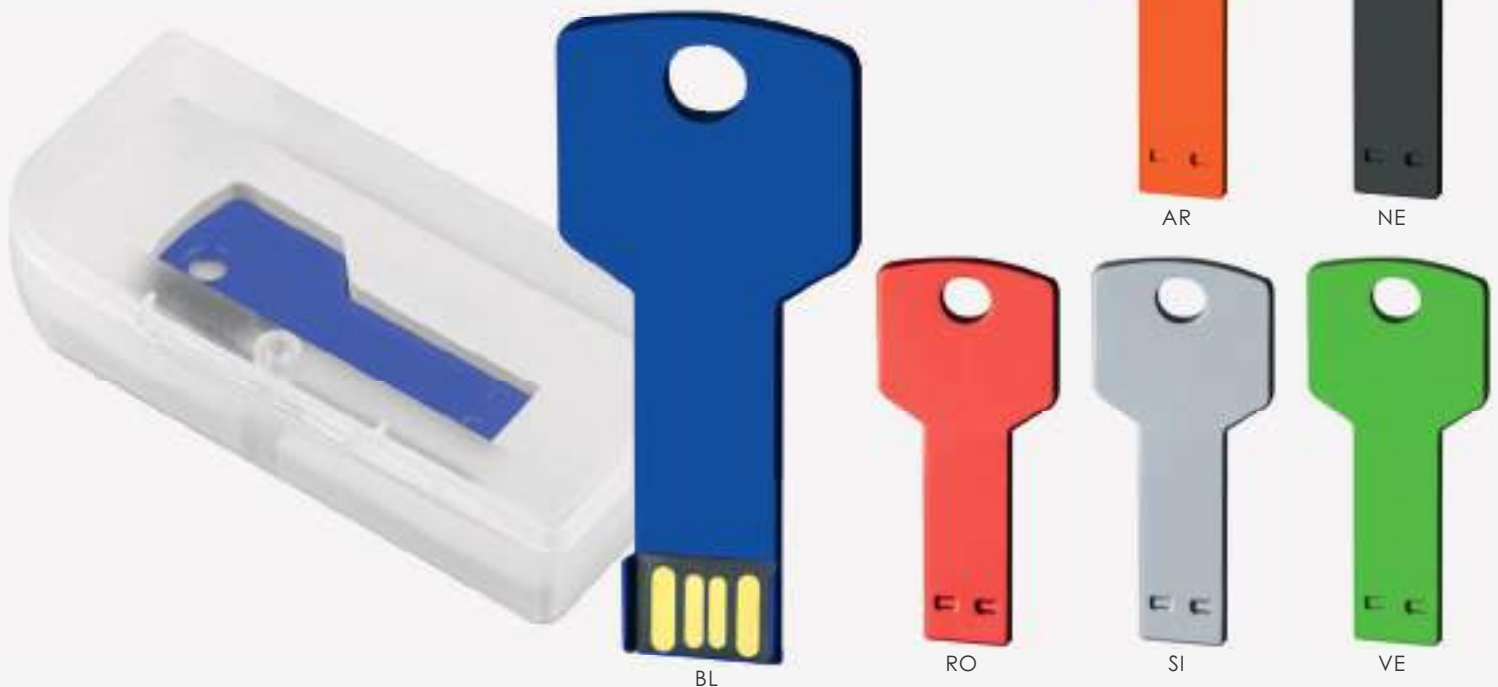

Memorie USB in plastica

Corredate di astuccio in carta bianca.

PF106-04 PASSEPARTOUT

capacità 4 gigabyte

- 5x8,2 cm ca
- 1/1 SE TA UV

PF106-16 PASSEPARTOUT 16

capacità 16 gigabyte

- 5x8,2 cm ca
- 1/1 SE TA UV

NEW!

PF106-32 PASSEPARTOUT 32

capacità 32 gigabyte

- 5x8,2 cm ca
- 1/1 SE TA UV

NEW!

Interamente personalizzabile con la **stampa UV**

Memoria USB in metallo a forma di chiave

Corredata di astuccio display personalizzabile con chiusura magnetica.

PF112-16 MEMORY 16

capacità 16 gigabyte

- 5,5x1,91x0,7 cm ca
- 1/1 IN SE TA UV

NEW!